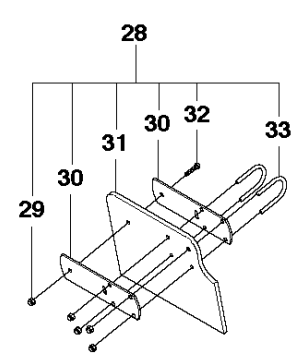

C2 KV760

HOLDER ASSY

KV 760, 2015-06

Ref	Part No	Description	Remark	QTY	KIT
1	544 98 27-01	NUT		1	
2	731 23 18-01	HEXAGON NUT		1	
3	504 56 93-01	TURNING KNOB		1	
4	544 92 55-01	SPACING SLEEVE		1	
5	725 24 49-71	SCREW EHHM		1	
6	737 38 14-01	SPRING		2	
7	544 95 74-01	HOLDER		1	
8	544 91 44-01	HOLDER		1	
9	729 57 78-01	SCREW CCRPANT		6	
10	544 98 18-01	WIRE ASSY		1	
11	544 98 28-01	SPRING		1	
12	544 92 57-01	LEVER		1	
13	502 62 18-01	WASHER		1	
14	544 92 58-01	SHAFT		1	
15	544 92 56-01	NUT		1	
16	501 02 02-01	SHAFT		1	
17	544 92 59-01	SHEET		1	
18	732 25 16-01	HEXAGON LOCKING NUT		1	
19	734 11 54-41	WASHER		1	
20	544 91 45-01	HOLDER		1	
21	544 95 75-01	HOLDER		1	
22	544 98 01-01	PACKING		1	
23	725 23 80-51	SCREW EHHM		1	
24	544 92 47-01	SHAFT		1	
25	735 31 10-01	CIRCLIP		2	
26	504 54 57-01	STICKER		1	
27	544 91 47-01	HOLDER		1	
28	510 06 85-01	FENDER		1	
29	732 25 14-01	HEXAGON LOCKING NUT		5	28
30	544 96 24-01	SPRING		2	28
31	544 96 28-01	FENDER		1	28
32	725 23 31-71	SCREW EHHM		1	28
33	544 96 29-01	SHACKLE		2	28
34	510 06 86-01	HOLDER		1	
35	725 24 65-51	SCREW EHHM		1	34
36	734 11 63-01	WASHER		1	34
37	544 91 82-01	TURNING KNOB		1	34
38	544 91 84-01	HOLDER		1	34
39	544 92 07-01	SUPPORT		1	34
40	731 23 18-01	HEXAGON NUT		1	34
41	725 24 49-71	SCREW EHHM		1	34