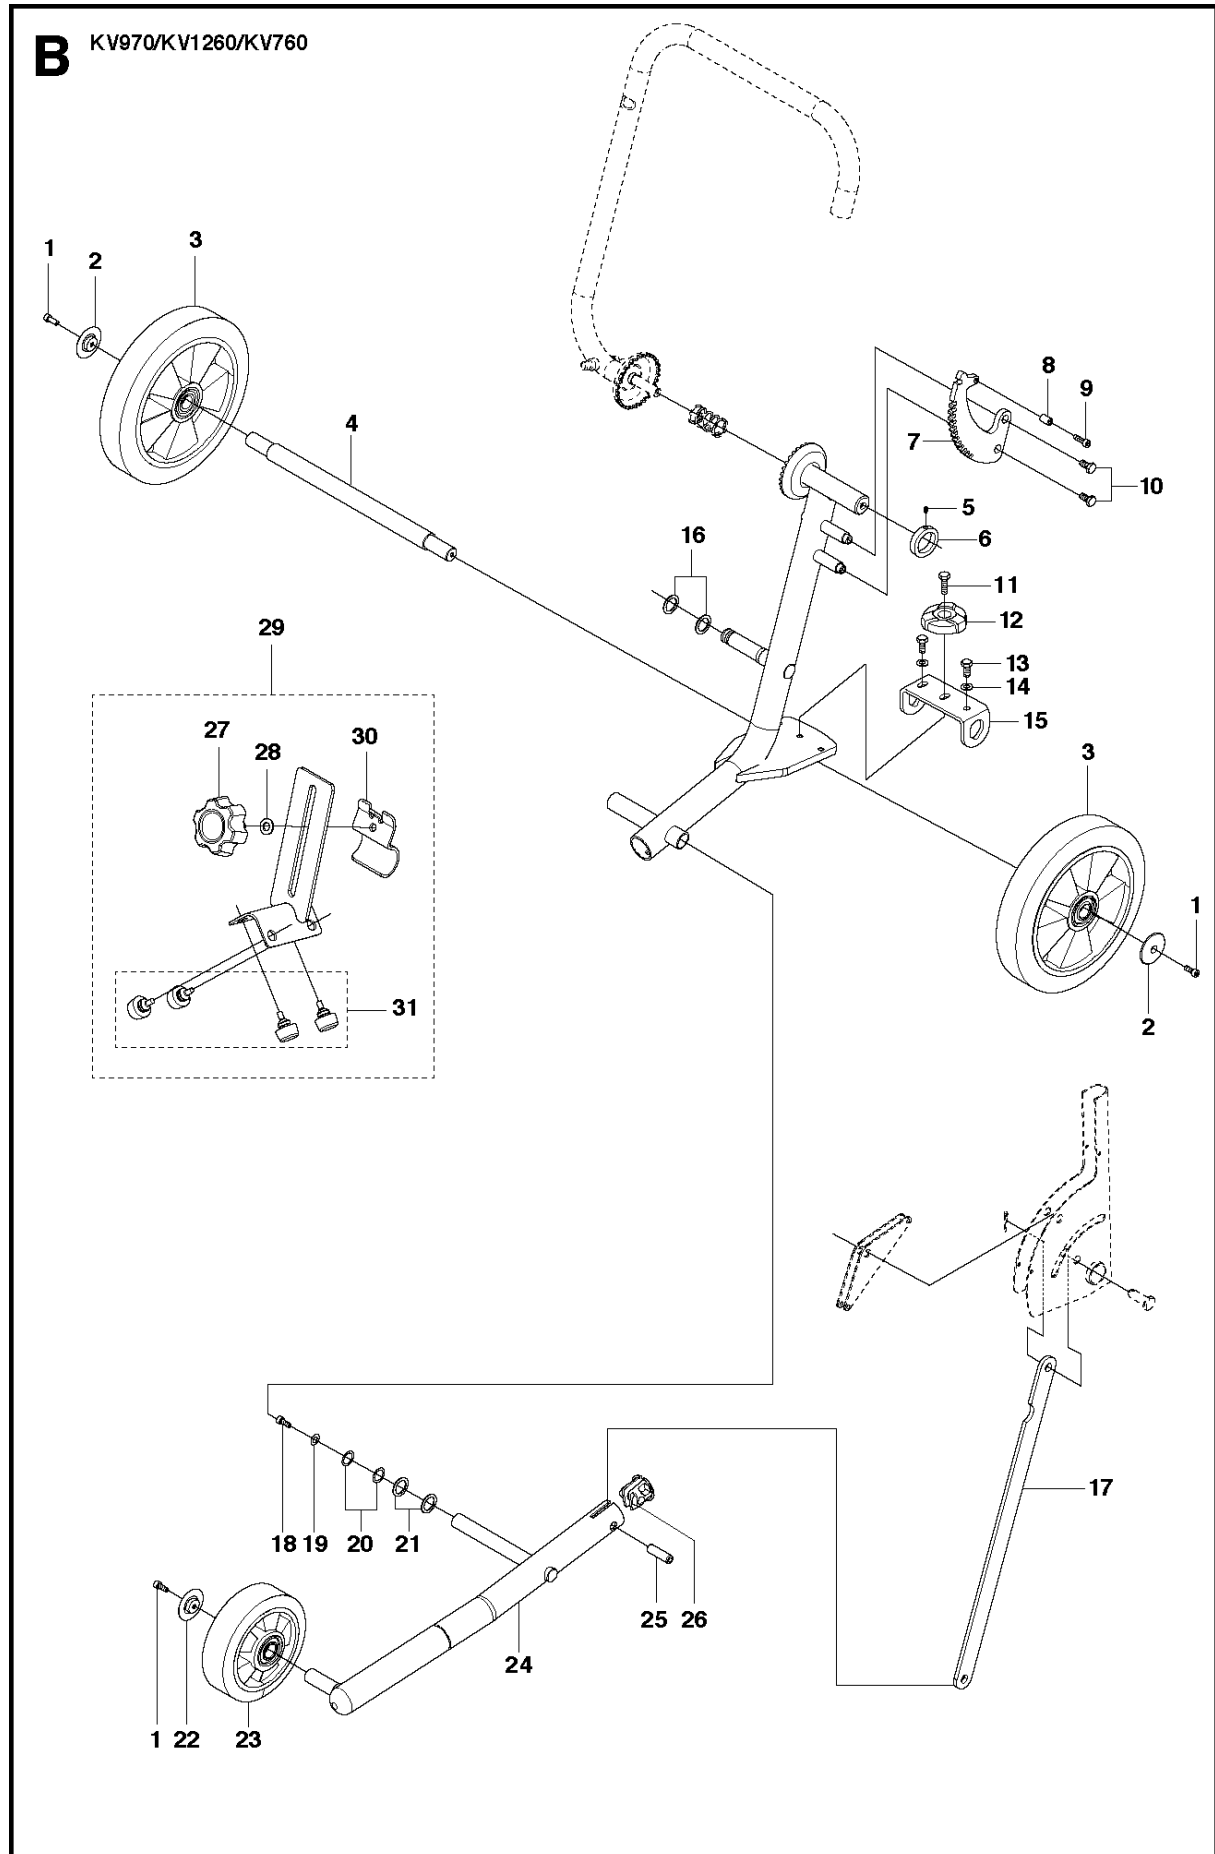

SPARE PARTS LIST

POWER CUTTERS

KV 760, 2015-06

FRAME

KV 760, 2015-06

Ref	Part No	Description	Remark	QTY	KIT
1	725 53 68-01	SCREW IHSCM		3	
2	501 32 12-01	WASHER		2	
3	504 18 55-01	WHEEL		2	
4	544 91 94-01	SHAFT		1	
5	542 13 97-69	SHSS. M6 X 6 DIN916 GR 12.9		1	
6	504 59 57-01	STOP WASHER		1	
7	544 91 99-01	SHEET		1	
8	544 96 26-01	SPACING SLEEVE		1	
9	725 53 70-01	SCREW IHSCM		1	
10	725 24 49-71	SCREW EHHM		2	
11	505 45 61-01	SCREW		1	
12	504 56 93-01	TURNING KNOB		1	
13	725 24 49-76	SCREW EHHM		2	
14	734 11 65-41	WASHER		2	
15	501 32 13-01	BRACKET		1	
16	502 46 51-01	O-RING		2	
17	544 92 39-02	ROD		1	
18	725 24 49-71	SCREW EHHM		1	
19	504 58 11-01	WASHER		1	
20	501 01 96-01	O-RING		2	
21	504 58 10-01	CUP		2	
22	506 49 73-01	PLATE		1	
23	543 04 59-54	WHEEL		1	
24	575 33 20-01	FRAME		1	
25	501 01 98-01	SPRING PIN		1	
26	544 92 27-01	COVER LID		1	
27	574 85 09-02	KNOB		1	29
28	734 11 63-01	WASHER		1	29
29	506 30 66-01	RETAINER		1	
30	506 30 70-01	CLAMP		1	29
31	582 29 40-01	BUFFER	Qty in package: 4 pieces	1	29

HANDLE & CONTROLS

KV 760, 2015-06

Ref	Part No	Description	Remark	QTY	KIT
1	544 91 97-01	COVER		1	
2	544 95 37-01	THROTTLE HANDLE ASSY		1	
3	725 54 59-01	SCREW IHSCM		1	
4	544 95 36-01	HANDLE		1	
5	544 92 11-01	SHAFT		1	
6	544 98 16-01	SPRING THROTTLE CONTROL		1	
7	504 56 93-01	TURNING KNOB		1	
8	725 24 75-51	SCREW EHHM		1	
9	544 95 69-02	LEVER		1	
10	729 53 42-01	SCREW CRPANT		8	9
11	544 91 53-01	KNOB		1	9
12	544 91 54-01	KNOB		1	9
13	544 91 55-01	COVER		1	9
14	504 54 56-01	STICKER		1	9
15	544 98 25-01	SPRING		1	9
16	544 95 71-01	ROD		1	9
17	721 43 08-01	SPRING PIN		1	9
18	502 30 42-01	PLATE		1	9
19	544 95 70-01	LEVER		1	9
20	721 61 82-01	LOCKING PIN		2	9
21	721 85 14-01	CLEVIS PIN		2	9