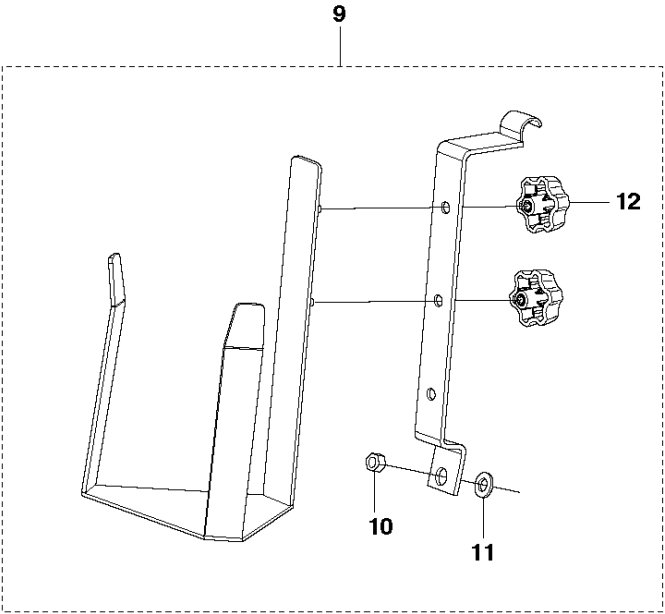

D1 KV970/KV1260/KV760

WATER TANK

KV 760, 2015-06

Ref	Part No	Description	Remark	QTY	KIT
1	506 32 63-02	TANK		1	
2	503 26 60-04	COUPLER		1	
3	531 03 10-05	PUMP		1	
4	506 20 15-03	GASKET		1	3
5	506 20 15-01	GASKET		1	3
6	506 20 15-02	VALVE		1	3
8	506 20 15-05	HOSE		1	
7	506 20 15-06	NUT		1	
9	587 78 13-01	KIT		1	
10	731 71 22-51	HEXAGON NUT FLANGE		1	9
11	587 76 42-01	WASHER		1	9
12	574 85 09-02	KNOB		2	9