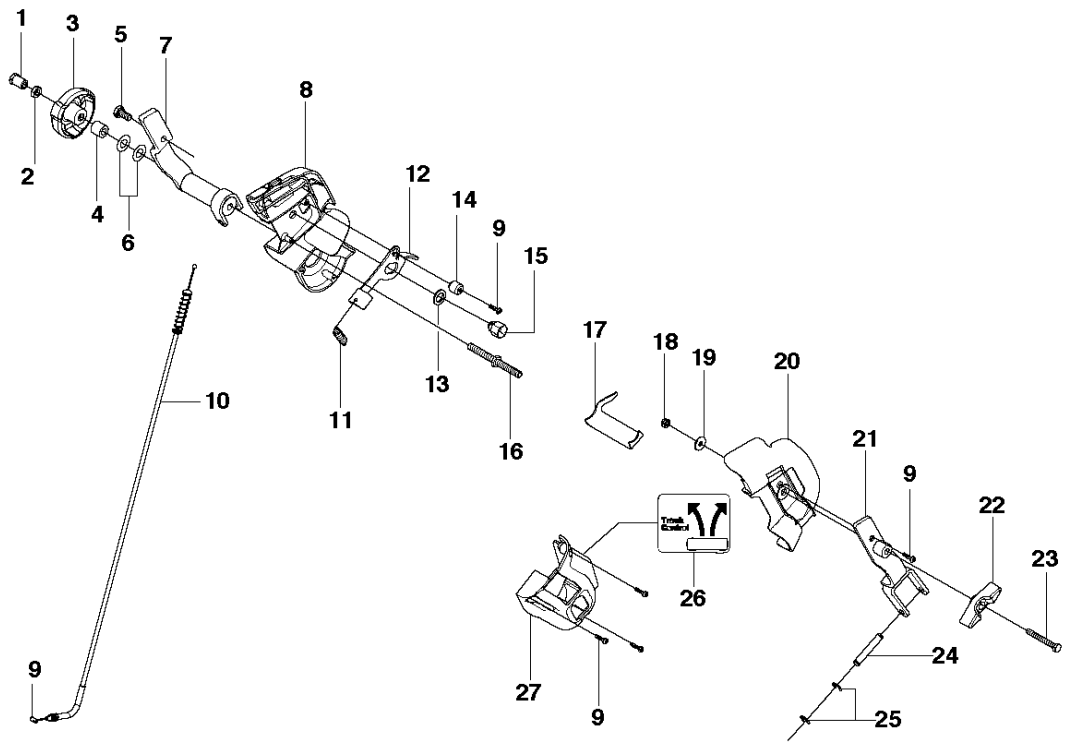

C2 KV760

HOLDER ASSY

KV 760, 2015-06

Ref	Part No	Description	Remark	QTY	KIT
1	544 98 27-01	NUT		1	
2	731 23 18-01	HEXAGON NUT		1	
3	504 56 93-01	TURNING KNOB		1	
4	544 92 55-01	SPACING SLEEVE		1	
5	725 24 49-71	SCREW EHHM		1	
6	737 38 14-01	SPRING		2	
7	544 95 74-01	HOLDER		1	
8	544 91 44-01	HOLDER		1	
9	729 57 78-01	SCREW CCRPANT		6	
10	544 98 18-01	WIRE ASSY		1	
11	544 98 28-01	SPRING		1	
12	544 92 57-01	LEVER		1	
13	502 62 18-01	WASHER		1	
14	544 92 58-01	SHAFT		1	
15	544 92 56-01	NUT		1	
16	501 02 02-01	SHAFT		1	
17	544 92 59-01	SHEET		1	
18	732 25 16-01	HEXAGON LOCKING NUT		1	
19	734 11 54-41	WASHER		1	
20	544 91 45-01	HOLDER		1	
21	544 95 75-01	HOLDER		1	
22	544 98 01-01	PACKING		1	
23	725 23 80-51	SCREW EHHM		1	
24	544 92 47-01	SHAFT		1	
25	735 31 10-01	CIRCLIP		2	
26	504 54 57-01	STICKER		1	
27	544 91 47-01	HOLDER		1	
28	510 06 85-01	FENDER		1	
29	732 25 14-01	HEXAGON LOCKING NUT		5	28
30	544 96 24-01	SPRING		2	28
31	544 96 28-01	FENDER		1	28
32	725 23 31-71	SCREW EHHM		1	28
33	544 96 29-01	SHACKLE		2	28
34	510 06 86-01	HOLDER		1	
35	725 24 65-51	SCREW EHHM		1	34
36	734 11 63-01	WASHER		1	34
37	544 91 82-01	TURNING KNOB		1	34
38	544 91 84-01	HOLDER		1	34
39	544 92 07-01	SUPPORT		1	34
40	731 23 18-01	HEXAGON NUT		1	34
41	725 24 49-71	SCREW EHHM		1	34