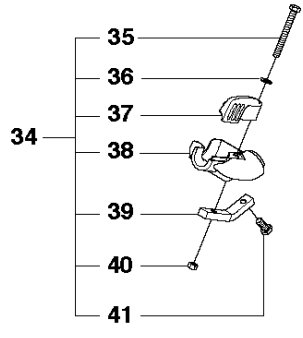

C2 KV760

HOLDER ASSY

KV 760, 2015-06

Ref	Part No	Description	Remark	QTY	KIT
1	544 98 27-01	NUT		1	
2	731 23 18-01	HEXAGON NUT		1	
3	504 56 93-01	TURNING KNOB		1	
4	544 92 55-01	SPACING SLEEVE		1	
5	725 24 49-71	SCREW EHHM		1	
6	737 38 14-01	SPRING		2	
7	544 95 74-01	HOLDER		1	
8	544 91 44-01	HOLDER		1	
9	729 57 78-01	SCREW CCRPANT		6	
10	544 98 18-01	WIRE ASSY		1	
11	544 98 28-01	SPRING		1	
12	544 92 57-01	LEVER		1	
13	502 62 18-01	WASHER		1	
14	544 92 58-01	SHAFT		1	
15	544 92 56-01	NUT		1	
16	501 02 02-01	SHAFT		1	
17	544 92 59-01	SHEET		1	
18	732 25 16-01	HEXAGON LOCKING NUT		1	
19	734 11 54-41	WASHER		1	
20	544 91 45-01	HOLDER		1	
21	544 95 75-01	HOLDER		1	
22	544 98 01-01	PACKING		1	
23	725 23 80-51	SCREW EHHM		1	
24	544 92 47-01	SHAFT		1	
25	735 31 10-01	CIRCLIP		2	
26	504 54 57-01	STICKER		1	
27	544 91 47-01	HOLDER		1	
28	510 06 85-01	FENDER		1	
29	732 25 14-01	HEXAGON LOCKING NUT		5	28
30	544 96 24-01	SPRING		2	28
31	544 96 28-01	FENDER		1	28
32	725 23 31-71	SCREW EHHM		1	28
33	544 96 29-01	SHACKLE		2	28
34	510 06 86-01	HOLDER		1	
35	725 24 65-51	SCREW EHHM		1	34
36	734 11 63-01	WASHER		1	34
37	544 91 82-01	TURNING KNOB		1	34
38	544 91 84-01	HOLDER		1	34
39	544 92 07-01	SUPPORT		1	34
40	731 23 18-01	HEXAGON NUT		1	34
41	725 24 49-71	SCREW EHHM		1	34