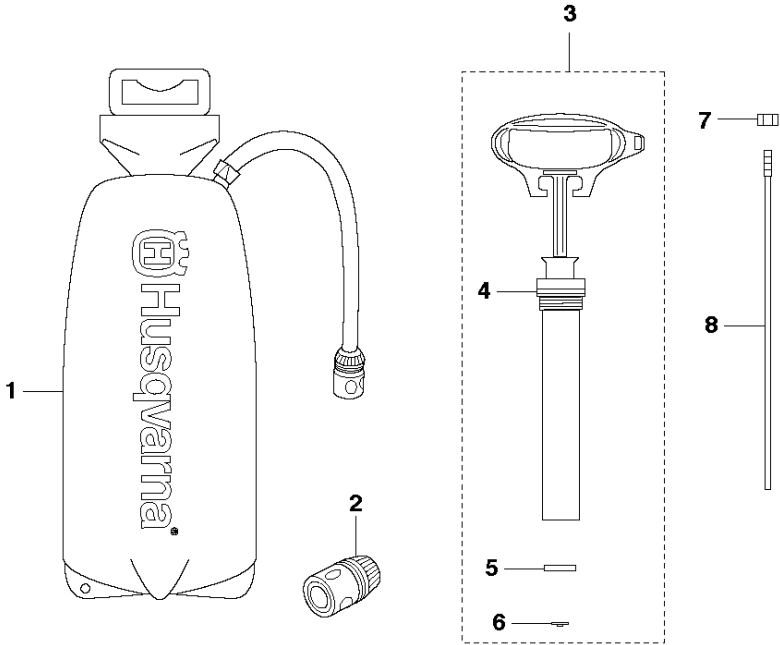

D1 KV970/KV1260/KV760

WATER TANK

KV 760, 2015-06

Ref	Part No	Description	Remark	QTY	KIT
1	506 32 63-02	TANK		1	
2	503 26 60-04	COUPLER		1	
3	531 03 10-05	PUMP		1	
4	506 20 15-03	GASKET		1	3
5	506 20 15-01	GASKET		1	3
6	506 20 15-02	VALVE		1	3
8	506 20 15-05	HOSE		1	
7	506 20 15-06	NUT		1	
9	587 78 13-01	KIT		1	
10	731 71 22-51	HEXAGON NUT FLANGE		1	9
11	587 76 42-01	WASHER		1	9
12	574 85 09-02	KNOB		2	9