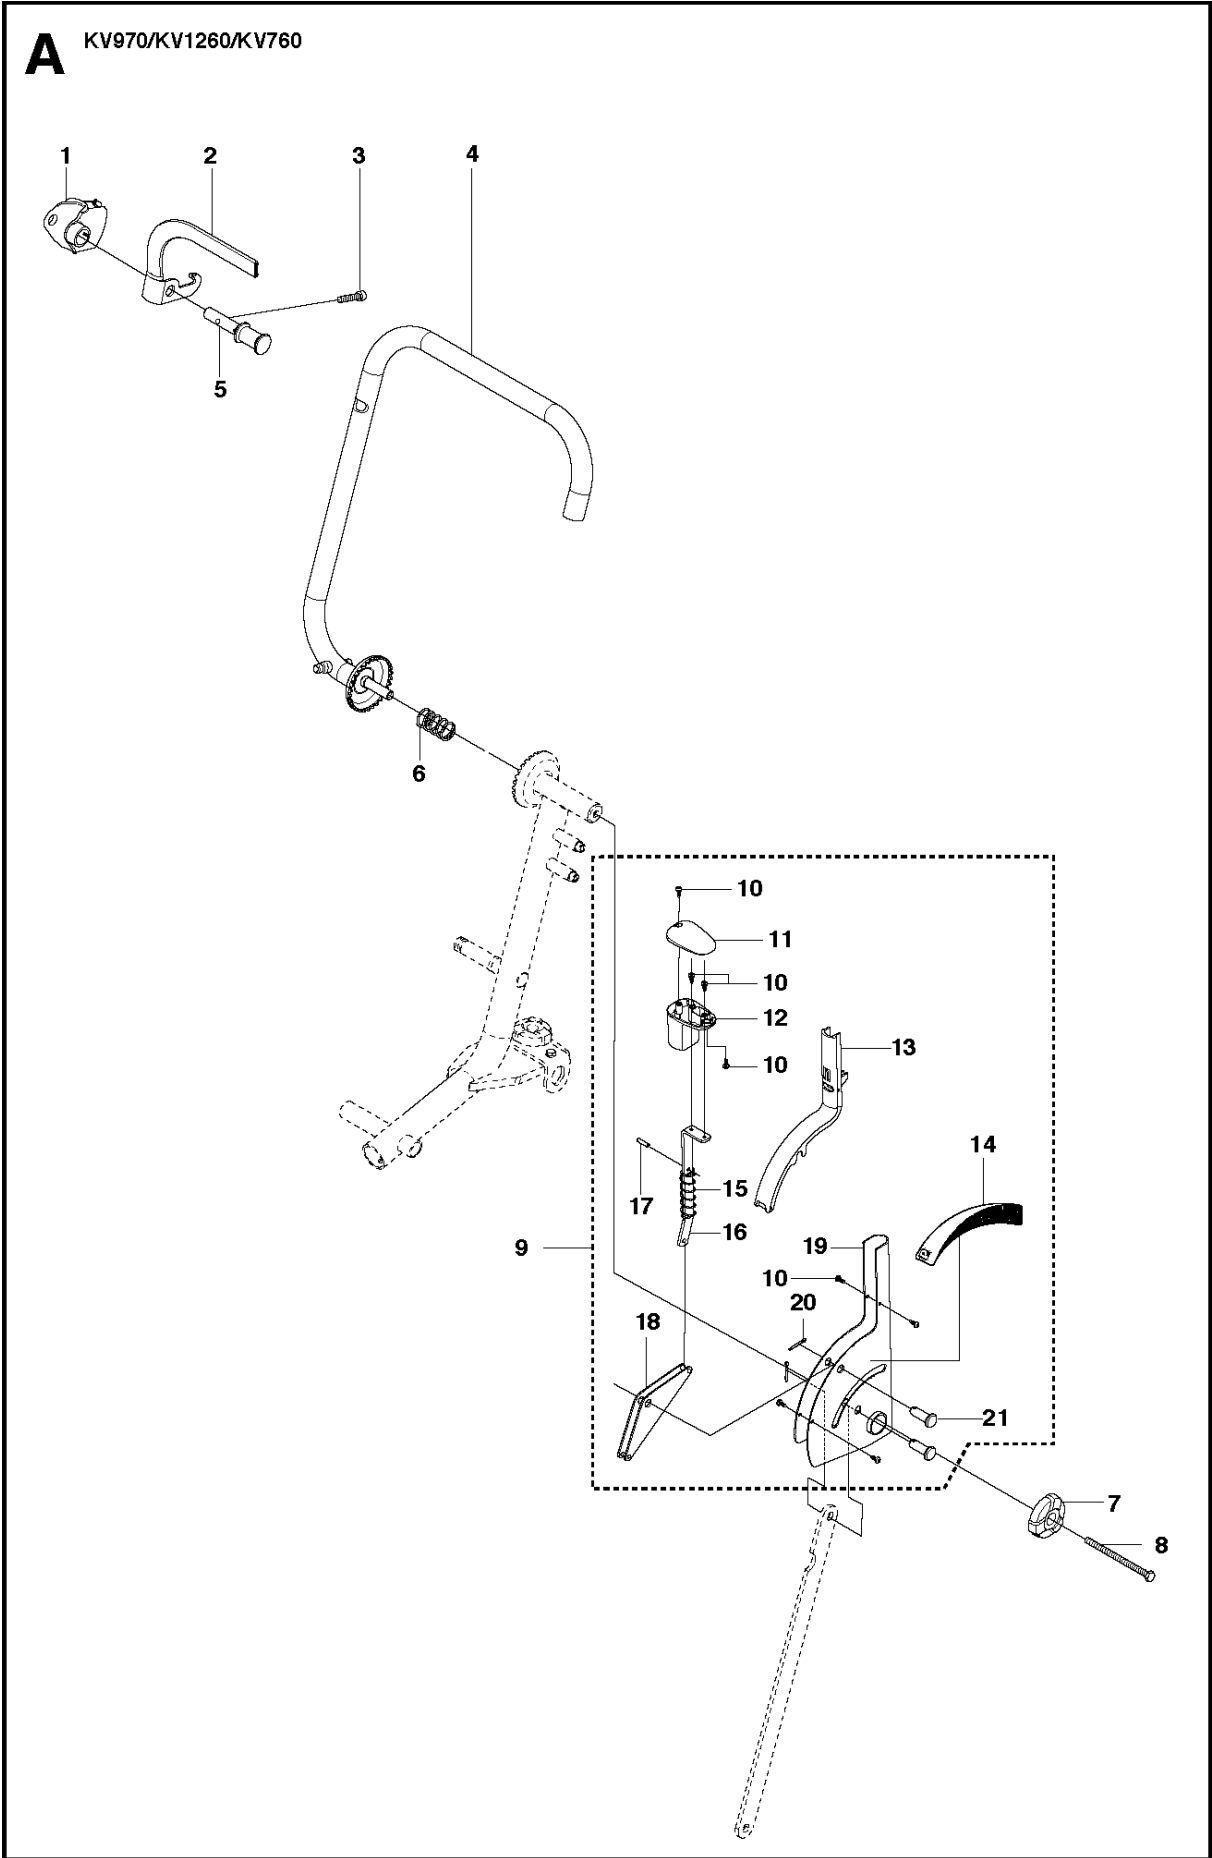

SPARE PARTS LIST

POWER CUTTERS

KV 760, 2015-06

FRAME

KV 760, 2015-06

Ref	Part No	Description	Remark	QTY	KIT
1	725 53 68-01	SCREW IHSCM		3	
2	501 32 12-01	WASHER		2	
3	504 18 55-01	WHEEL		2	
4	544 91 94-01	SHAFT		1	
5	542 13 97-69	SHSS. M6 X 6 DIN916 GR 12.9		1	
6	504 59 57-01	STOP WASHER		1	
7	544 91 99-01	SHEET		1	
8	544 96 26-01	SPACING SLEEVE		1	
9	725 53 70-01	SCREW IHSCM		1	
10	725 24 49-71	SCREW EHHM		2	
11	505 45 61-01	SCREW		1	
12	504 56 93-01	TURNING KNOB		1	
13	725 24 49-76	SCREW EHHM		2	
14	734 11 65-41	WASHER		2	
15	501 32 13-01	BRACKET		1	
16	502 46 51-01	O-RING		2	
17	544 92 39-02	ROD		1	
18	725 24 49-71	SCREW EHHM		1	
19	504 58 11-01	WASHER		1	
20	501 01 96-01	O-RING		2	
21	504 58 10-01	CUP		2	
22	506 49 73-01	PLATE		1	
23	543 04 59-54	WHEEL		1	
24	575 33 20-01	FRAME		1	
25	501 01 98-01	SPRING PIN		1	
26	544 92 27-01	COVER LID		1	
27	574 85 09-02	KNOB		1	29
28	734 11 63-01	WASHER		1	29
29	506 30 66-01	RETAINER		1	
30	506 30 70-01	CLAMP		1	29
31	582 29 40-01	BUFFER	Qty in package: 4 pieces	1	29

HANDLE & CONTROLS

KV 760, 2015-06

Ref	Part No	Description	Remark	QTY	KIT
1	544 91 97-01	COVER		1	
2	544 95 37-01	THROTTLE HANDLE ASSY		1	
3	725 54 59-01	SCREW IHSCM		1	
4	544 95 36-01	HANDLE		1	
5	544 92 11-01	SHAFT		1	
6	544 98 16-01	SPRING THROTTLE CONTROL		1	
7	504 56 93-01	TURNING KNOB		1	
8	725 24 75-51	SCREW EHHM		1	
9	544 95 69-02	LEVER		1	
10	729 53 42-01	SCREW CRPANT		8	9
11	544 91 53-01	KNOB		1	9
12	544 91 54-01	KNOB		1	9
13	544 91 55-01	COVER		1	9
14	504 54 56-01	STICKER		1	9
15	544 98 25-01	SPRING		1	9
16	544 95 71-01	ROD		1	9
17	721 43 08-01	SPRING PIN		1	9
18	502 30 42-01	PLATE		1	9
19	544 95 70-01	LEVER		1	9
20	721 61 82-01	LOCKING PIN		2	9
21	721 85 14-01	CLEVIS PIN		2	9