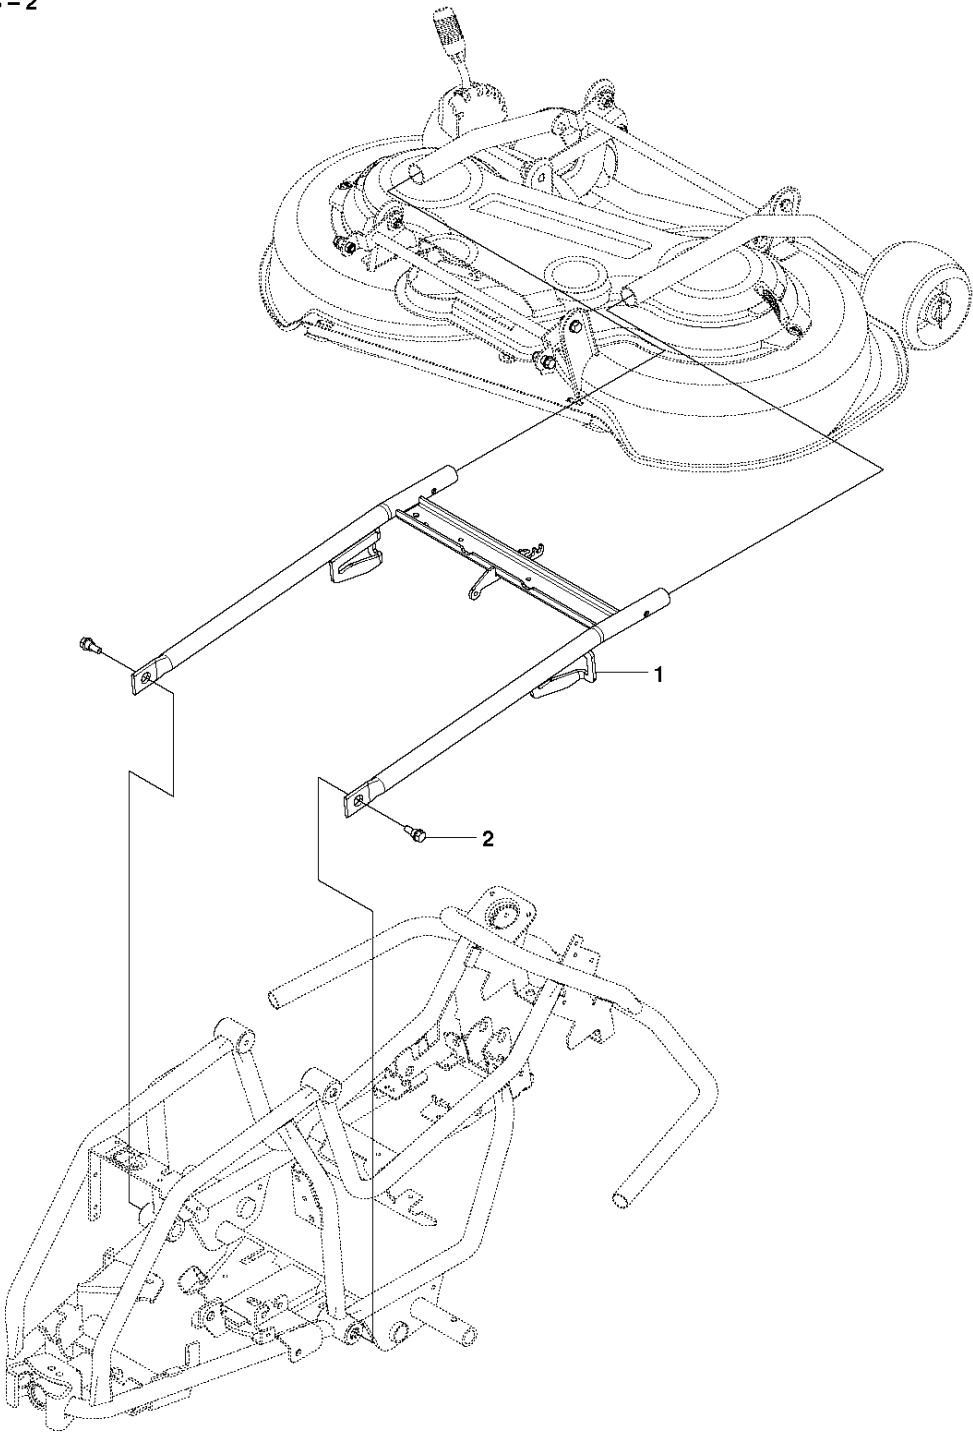

SPARE PARTS LIST

RIDERS

R112 C, 967178401, 2014

CHASSIS REAR

R112 C, 967178401, 2014

Ref	Part No	Description	Remark	QTY KIT
1	581 27 41-01	FRAME		1
2	725 24 59-61	SCREW EHHFT		3
3	535 47 08-02	WHEEL AXLE		2
4	506 98 61-01	GLIDLAGER		2
5	522 42 52-01	STOP SLEEVE		1
6	522 42 53-01	SPACER		1
7	579 72 04-01	SHAFT		1
8	580 26 74-01	SWING AXLE		1
9	522 42 45-01	SLEEVE		1
10	574 36 85-01	BEARING		2
11	506 57 01-06	SCREW EHHFM		4
12	581 54 64-01	FRAME		1
13	581 55 09-01	BRACKET		1
14	581 61 35-01	BRACKET		1
15	581 61 36-01	BRACKET		1
16	581 61 36-02	BRACKET		1
17	577 70 89-01	KEY		1
18	584 89 92-01	BRACKET		1
19	725 23 68-61	SCREW EHHFT		3
20	585 02 26-01	HEAT SHIELD		1
21	535 47 52-12	SCREW EHHFM		2
22	732 21 16-01	NUT		2

CHASSIS - 2

CHASSIS REAR

R112 C, 967178401, 2014

Ref	Part No	Description	Remark	QTY KIT
1	584 83 30-02	EQUIPMENT FRAME		1
2	506 89 58-01	COLLAR SCREW		2

CONTROLS

R112 C, 967178401, 2014

Ref	Part No	Description	Remark	QTY KIT
1	522 50 59-01	THROTTLE CONTROL		1
2	506 57 01-04	SCREW EHHFM		2
3	506 88 91-01	KNOB		1
4	725 24 60-71	SCREW EHHM		2
5	574 36 97-01	BRACKET		1
6	575 24 03-01	SHEET		1
7	506 57 01-03	SCREW EHHFM		2
8	544 30 17-04	WIRE		1
9	506 56 65-01	CLIP		1
10	725 23 64-61	SCREW EHHFT		1