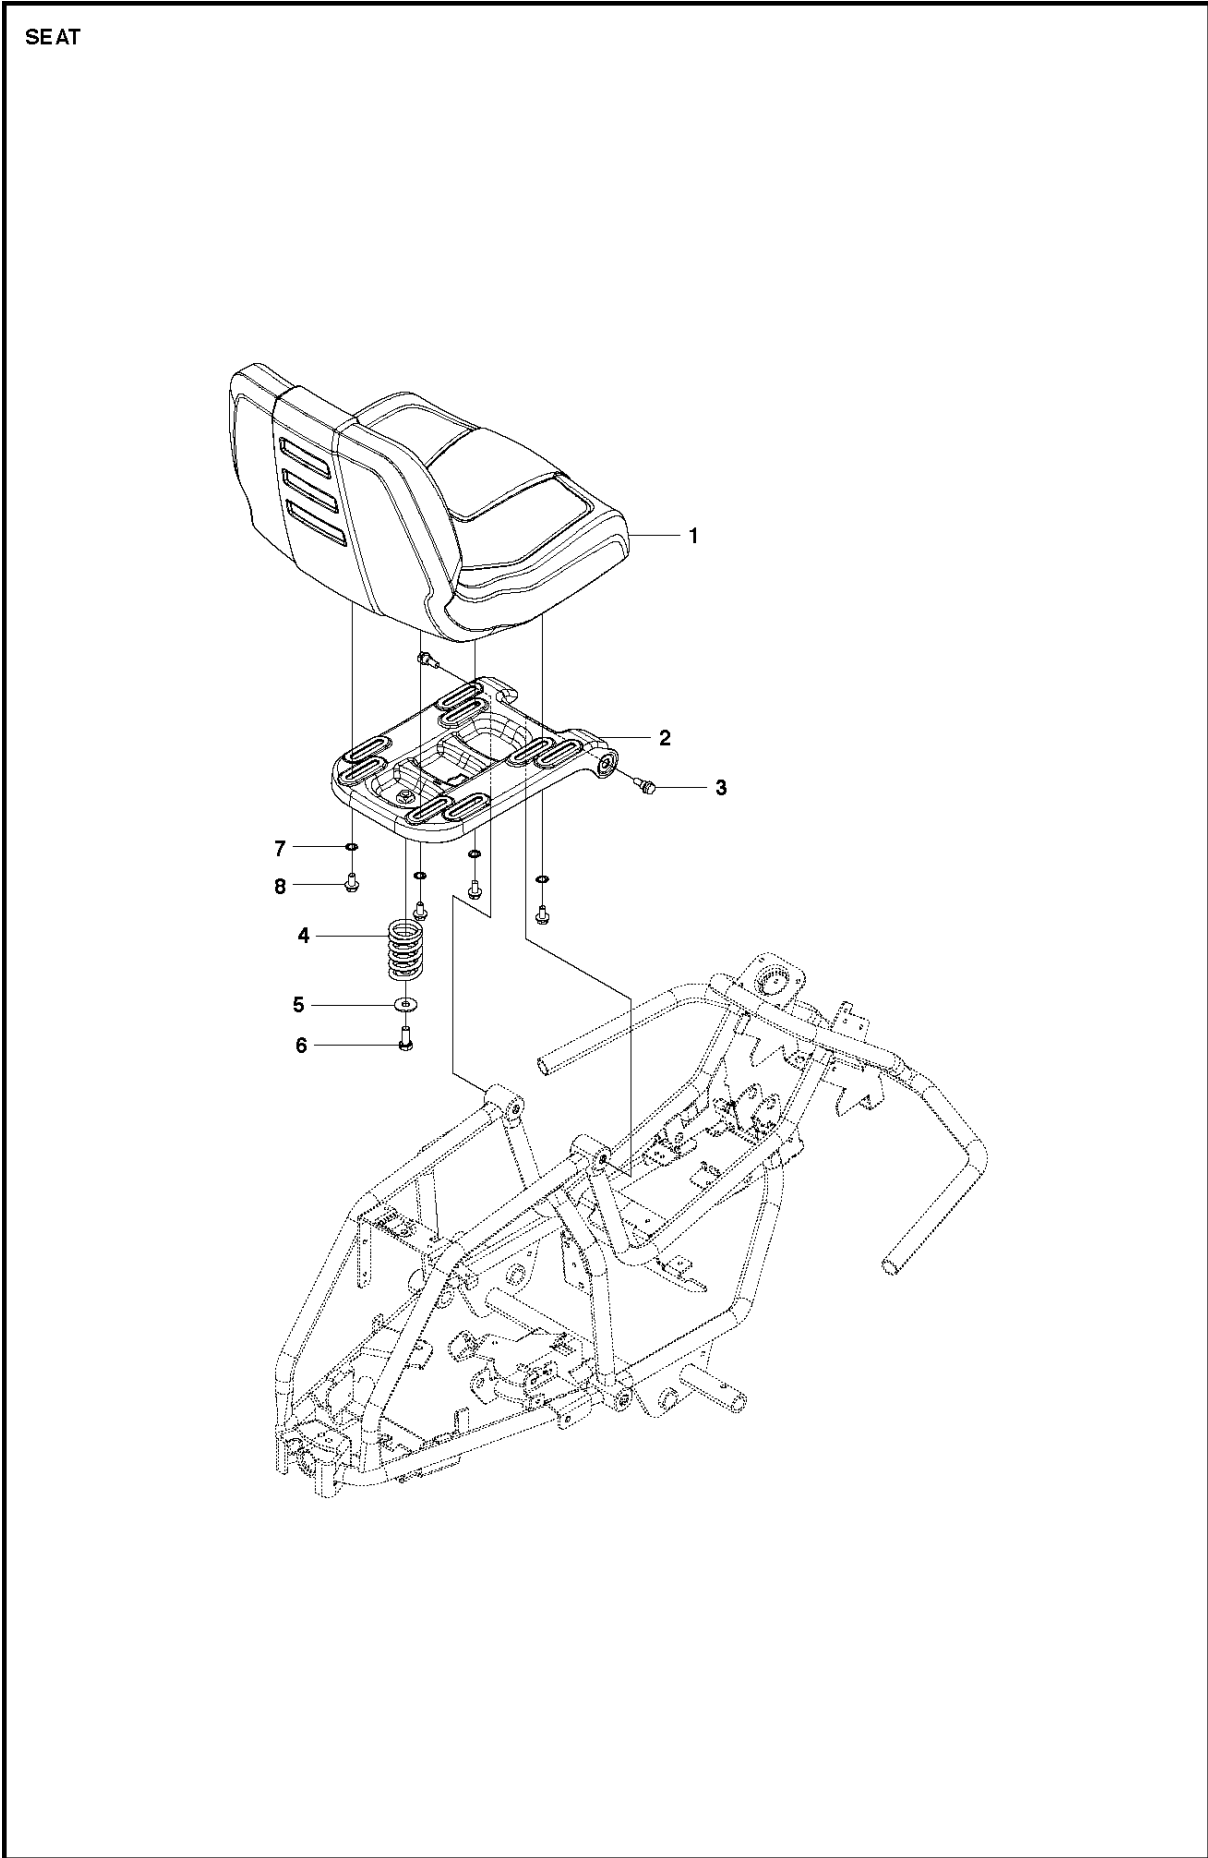

SPARE PARTS LIST

RIDERS

R112 C, 967178401, 2014

CHASSIS REAR

R112 C, 967178401, 2014

Ref	Part No	Description	Remark	QTY KIT
1	581 27 41-01	FRAME		1
2	725 24 59-61	SCREW EHHFT		3
3	535 47 08-02	WHEEL AXLE		2
4	506 98 61-01	GLIDLAGER		2
5	522 42 52-01	STOP SLEEVE		1
6	522 42 53-01	SPACER		1
7	579 72 04-01	SHAFT		1
8	580 26 74-01	SWING AXLE		1
9	522 42 45-01	SLEEVE		1
10	574 36 85-01	BEARING		2
11	506 57 01-06	SCREW EHHFM		4
12	581 54 64-01	FRAME		1
13	581 55 09-01	BRACKET		1
14	581 61 35-01	BRACKET		1
15	581 61 36-01	BRACKET		1
16	581 61 36-02	BRACKET		1
17	577 70 89-01	KEY		1
18	584 89 92-01	BRACKET		1
19	725 23 68-61	SCREW EHHFT		3
20	585 02 26-01	HEAT SHIELD		1
21	535 47 52-12	SCREW EHHFM		2
22	732 21 16-01	NUT		2

Ref	Part No	Description	Remark	QTY KIT
1	580 38 90-01	LEVER ASSY		1
2	506 55 46-11	CHAIN		1
3	506 55 47-01	LINKAGE		1
4	506 55 65-01	BEARING		1
5	525 40 47-01	BRACKET ASSY		1
6	721 61 87-01	SPLIT PIN		1
7	525 40 66-01	PIN		1
8	721 61 83-01	SPLIT PIN		2
9	522 56 02-02	LEVER ASSY		1
13	522 56 01-01	ROD		1
14	731 23 18-01	HEXAGON NUT		1
15	732 21 18-01	LOCK NUT		1
16	525 49 13-01	JOINT		1
17	525 40 44-01	SHAFT		1
18	525 40 45-01	SHAFT		1
19	725 23 64-61	SCREW EHHFT		2
20	506 90 56-01	OFFSET PULLEY		2
21	574 31 58-01	BRACKET		1
22	721 68 02-51	SPRING COTTER		1
23	735 31 18-20	E-CLIP		2
24	506 54 20-01	HANDLE		1
25	506 59 74-01	COLLAR SCREW		1
27	725 25 00-51	SCREW EHHM		1
28	732 21 20-51	NUT		1
29	734 11 64-01	WASHER		1
30	506 57 01-03	SCREW EHHFM		3