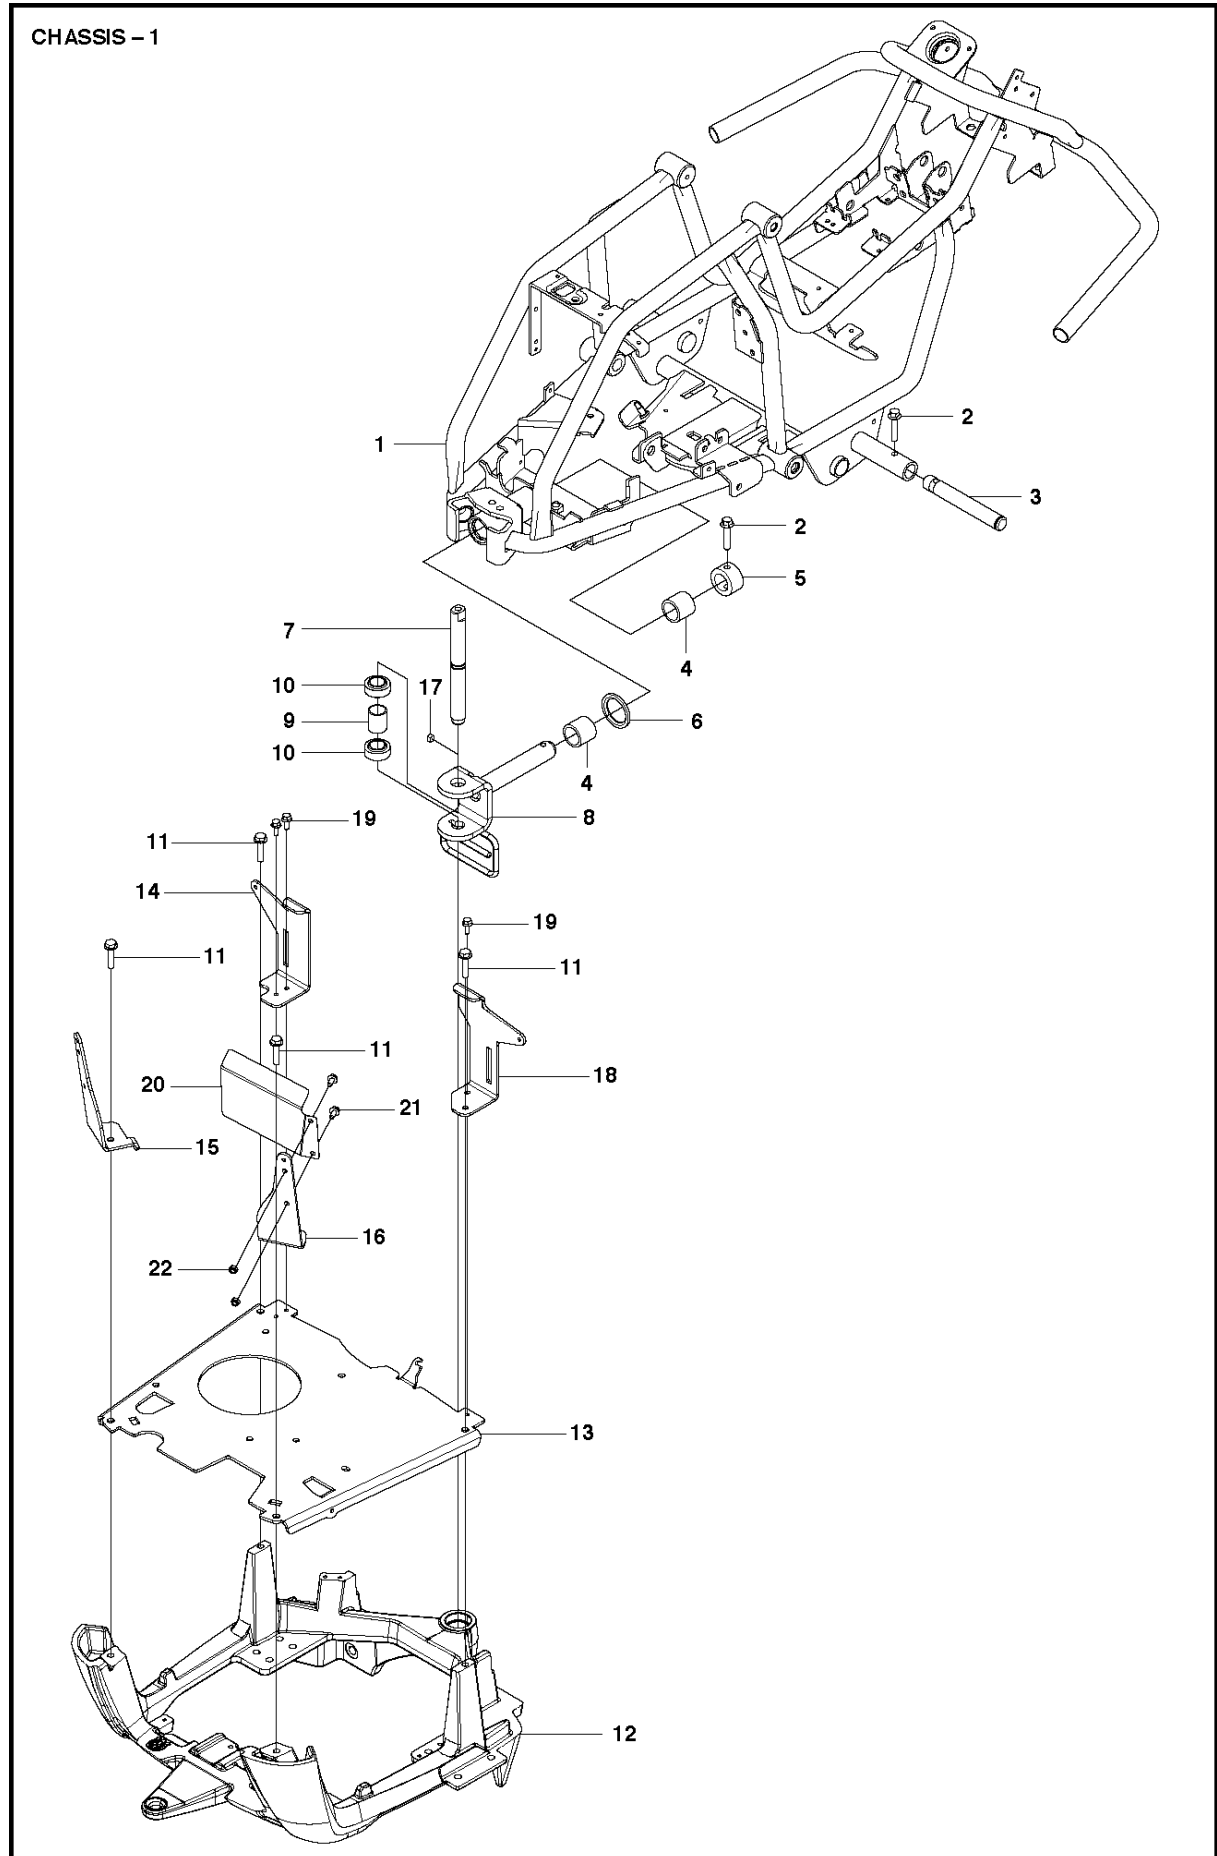

SPARE PARTS LIST

RIDERS

R112 C, 967178401, 2014

CHASSIS REAR

R112 C, 967178401, 2014

Ref	Part No	Description	Remark	QTY KIT
1	581 27 41-01	FRAME		1
2	725 24 59-61	SCREW EHHFT		3
3	535 47 08-02	WHEEL AXLE		2
4	506 98 61-01	GLIDLAGER		2
5	522 42 52-01	STOP SLEEVE		1
6	522 42 53-01	SPACER		1
7	579 72 04-01	SHAFT		1
8	580 26 74-01	SWING AXLE		1
9	522 42 45-01	SLEEVE		1
10	574 36 85-01	BEARING		2
11	506 57 01-06	SCREW EHHFM		4
12	581 54 64-01	FRAME		1
13	581 55 09-01	BRACKET		1
14	581 61 35-01	BRACKET		1
15	581 61 36-01	BRACKET		1
16	581 61 36-02	BRACKET		1
17	577 70 89-01	KEY		1
18	584 89 92-01	BRACKET		1
19	725 23 68-61	SCREW EHHFT		3
20	585 02 26-01	HEAT SHIELD		1
21	535 47 52-12	SCREW EHHFM		2
22	732 21 16-01	NUT		2

CHASSIS - 2

CHASSIS REAR

R112 C, 967178401, 2014

Ref	Part No	Description	Remark	QTY KIT
1	584 83 30-02	EQUIPMENT FRAME		1
2	506 89 58-01	COLLAR SCREW		2

CONTROLS

R112 C, 967178401, 2014

Ref	Part No	Description	Remark	QTY KIT
1	522 50 59-01	THROTTLE CONTROL		1
2	506 57 01-04	SCREW EHHFM		2
3	506 88 91-01	KNOB		1
4	725 24 60-71	SCREW EHHM		2
5	574 36 97-01	BRACKET		1
6	575 24 03-01	SHEET		1
7	506 57 01-03	SCREW EHHFM		2
8	544 30 17-04	WIRE		1
9	506 56 65-01	CLIP		1
10	725 23 64-61	SCREW EHHFT		1