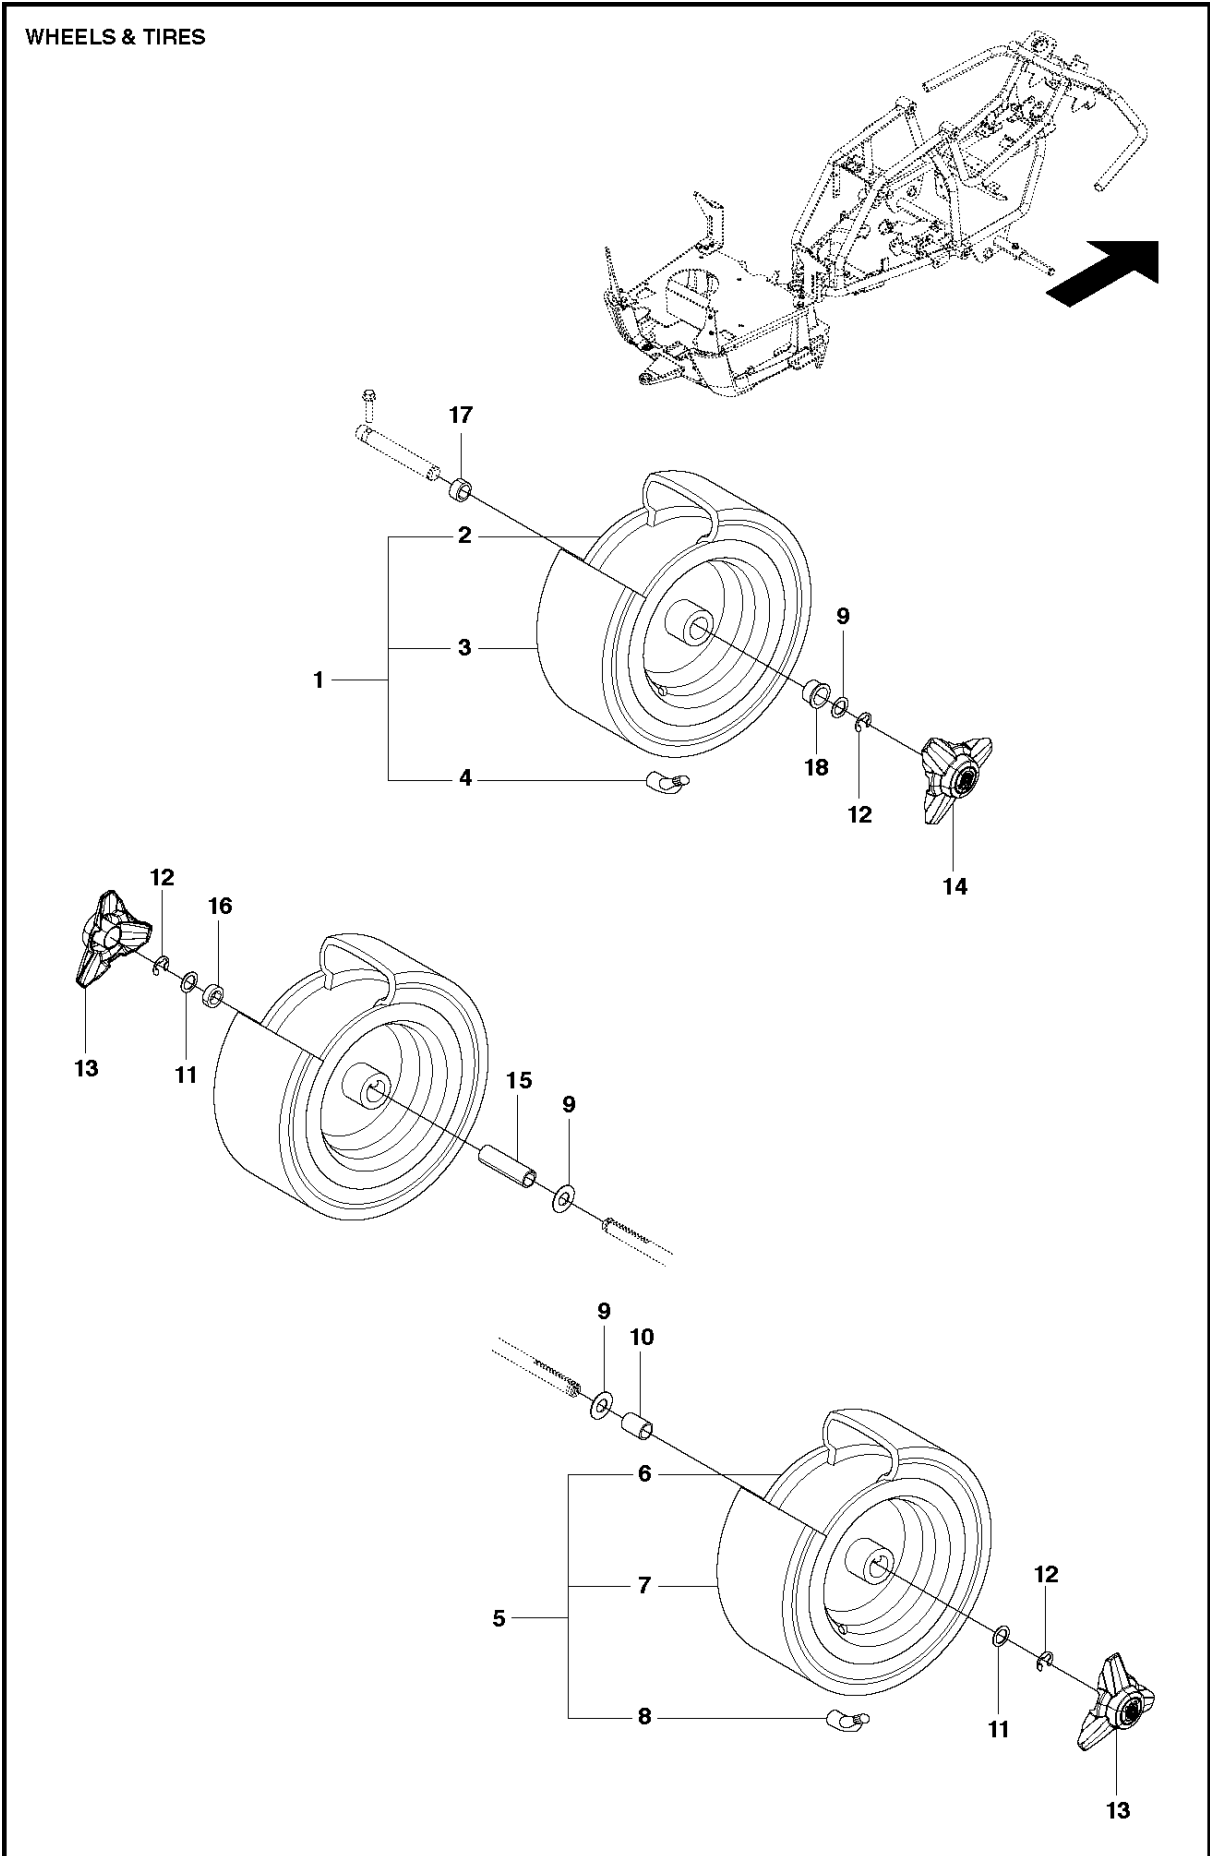

WHEELS & TIRES

R112 C, 967178401, 2014

Ref	Part No	Description	Remark	QTY KIT
1	525 58 47-01	WHEEL		2
2	573 98 16-01	RIM		1
3	573 98 14-01	TYRE		1
4	523 03 47-01	VALVE		1
5	525 58 49-01	WHEEL		2
6	573 98 15-01	RIM		1
7	573 98 14-01	TYRE		1
8	523 03 47-01	VALVE		1
9	506 50 48-05	WASHER		4
10	506 59 62-03	SPACING SLEEVE		1
11	506 50 48-03	WASHER		2
12	506 89 90-01	E-CLIP		4
13	544 35 35-01	HUB CAP		2
14	544 35 35-03	HUB CAP		2
15	506 59 62-13	SPACING SLEEVE		1
16	575 29 27-02	SPACING SLEEVE		1
17	580 40 89-01	SPACING SLEEVE		2
18	574 67 17-01	BEARING		2