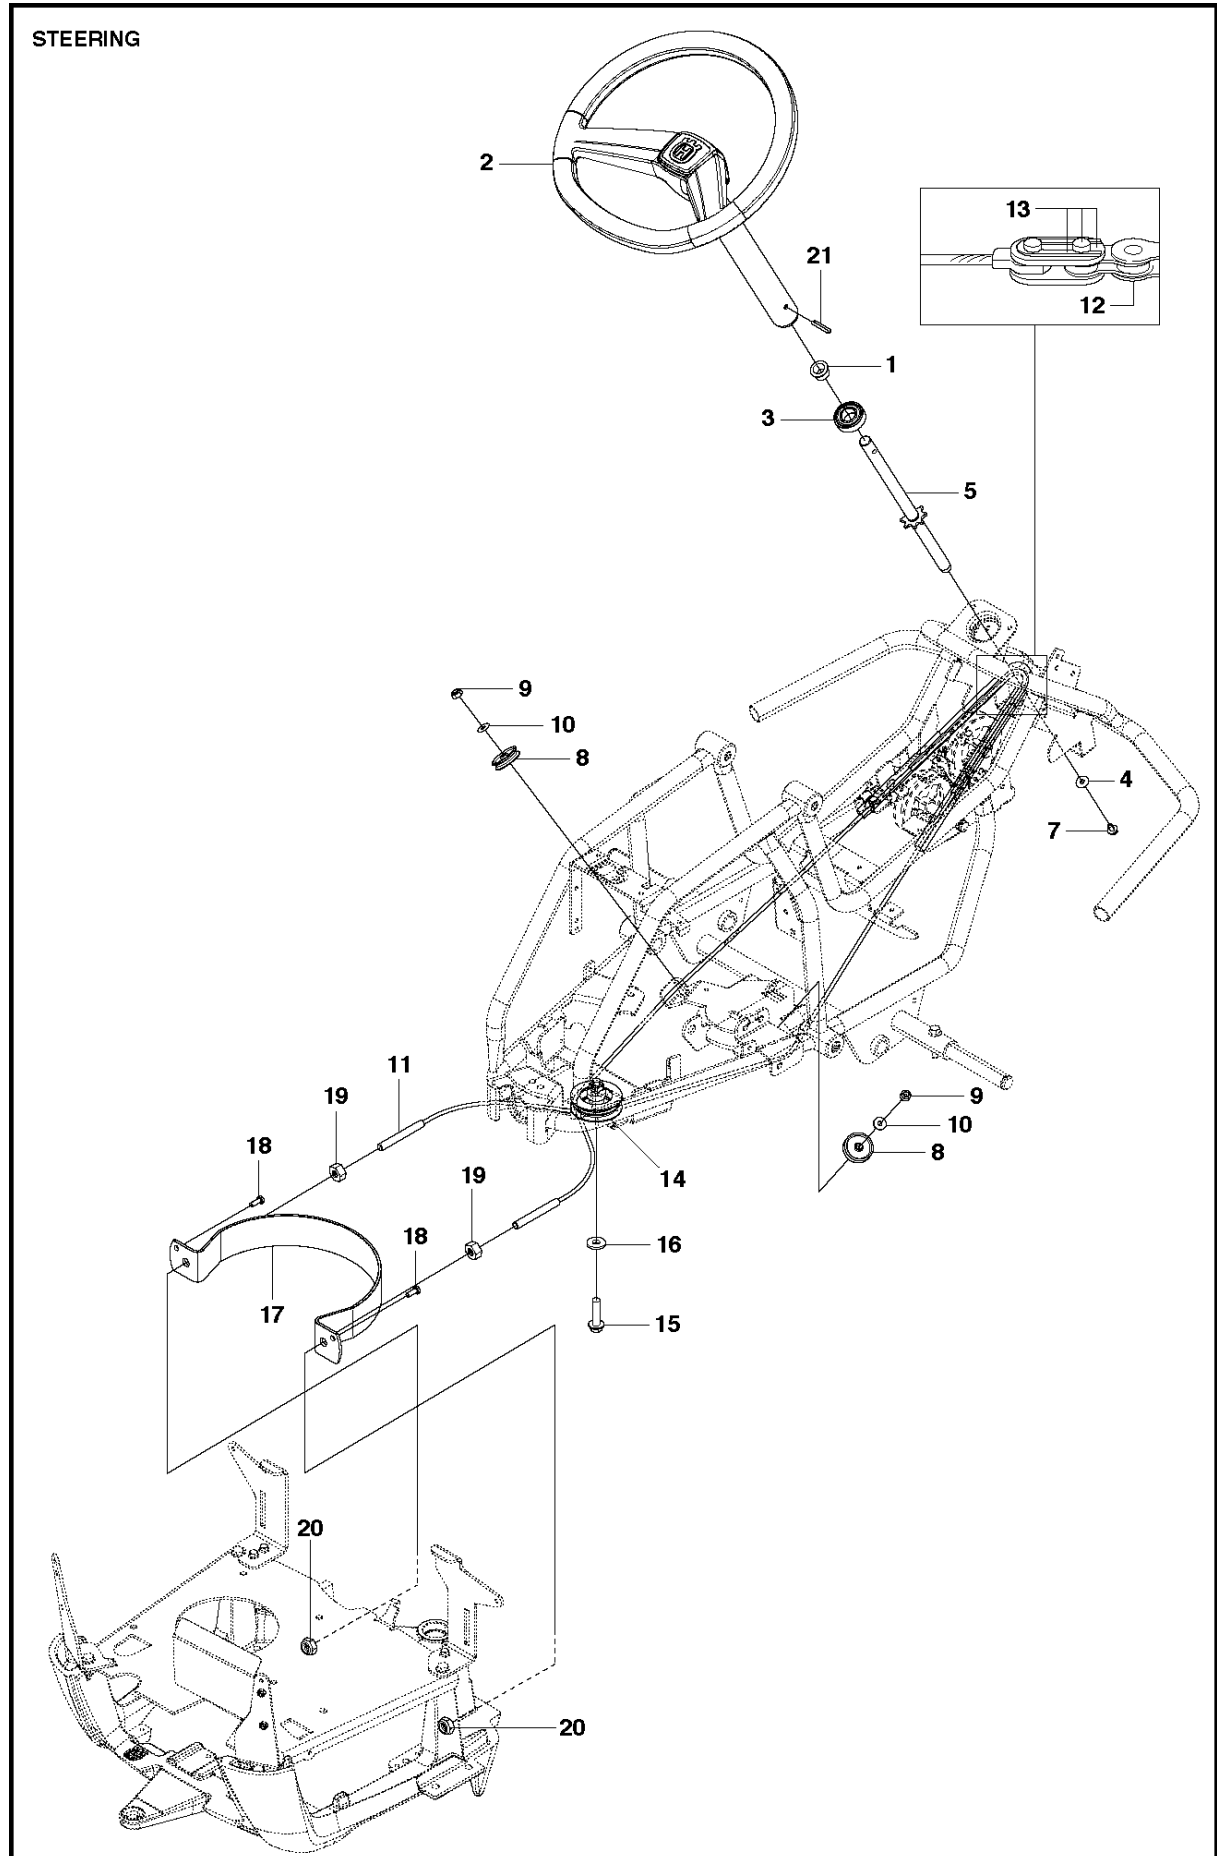

STEERING

R112 C, 967178401, 2014

Ref	Part No	Description	Remark	QTY KIT
1	506 88 78-01	SPACER		1
2	581 19 37-01	STEERING SYSTEM		1
3	738 21 04-04	BALL BEARING		1
4	734 11 54-41	WASHER		1
5	581 56 67-01	STEERING ROD		1
7	535 47 52-12	SCREW EHHFM		1
8	581 15 82-01	PULLEY		2
9	732 21 18-01	LOCK NUT		2
10	734 11 64-01	WASHER		2
11	577 19 99-01	WIRE ASSY		2
12	506 55 46-01	CHAIN		1
13	506 55 47-01	LINKAGE		2
14	576 49 25-02	PULLEY		1
15	506 67 54-02	SCREW EHHFM		1
16	734 11 74-41	WASHER		1
17	525 40 43-01	GUIDE RAIL		1
18	725 23 68-61	SCREW EHHFT		2
19	731 23 20-51	HEXAGON NUT		2
20	732 21 20-51	NUT		2
21	721 43 47-01	SPRING PIN		1