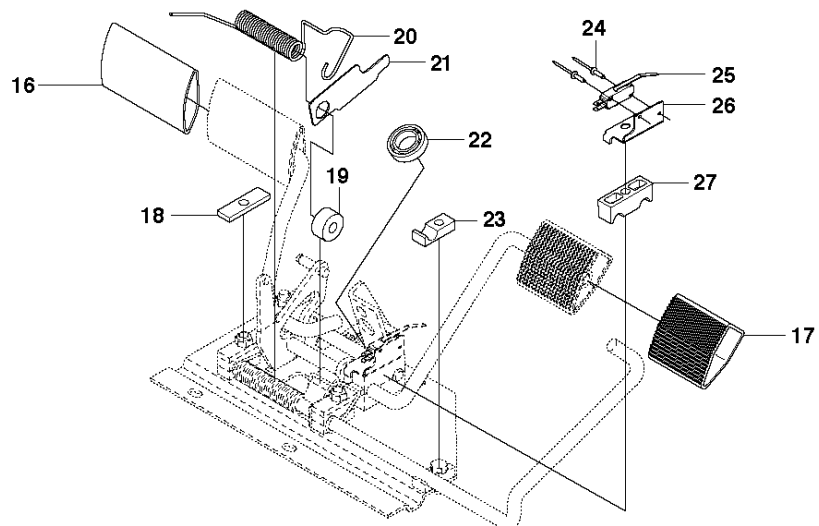

CHASSIS - 2

CHASSIS REAR

R112 C, 967178401, 2014

Ref	Part No	Description	Remark	QTY KIT
1	584 83 30-02	EQUIPMENT FRAME		1
2	506 89 58-01	COLLAR SCREW		2

CONTROLS

R112 C, 967178401, 2014

Ref	Part No	Description	Remark	QTY KIT
1	522 50 59-01	THROTTLE CONTROL		1
2	506 57 01-04	SCREW EHHFM		2
3	506 88 91-01	KNOB		1
4	725 24 60-71	SCREW EHHM		2
5	574 36 97-01	BRACKET		1
6	575 24 03-01	SHEET		1
7	506 57 01-03	SCREW EHHFM		2
8	544 30 17-04	WIRE		1
9	506 56 65-01	CLIP		1
10	725 23 64-61	SCREW EHHFT		1

CONTROLS - 2

PEDALS

CONTROLS

R112 C, 967178401, 2014

Ref	Part No	Description	Remark	QTY KIT
1	725 23 64-61	SCREW EHHFT		7
2	506 57 01-03	SCREW EHHFM		5
3	523 34 60-01	LOCKING LEVER		1
4	506 91 62-01	BLIND RIVET NUT		4
5	731 23 14-01	HEXAGON NUT		2
6	535 47 37-01	KNOB		1
7	579 59 69-01	PEDAL PLATE ASSY		1
8	506 55 73-01	VINKELL.AS8 DIN71802		2
9	574 41 11-05	CONTROL CABLE		1
10	735 31 09-20	E-CLIP		1
11	732 21 14-01	LOCK NUT		2
12	578 36 06-02	BRAKE WIRE		1
13	575 35 52-01	SPRING		1
14	581 66 33-01	BRACKET		1
15	506 56 65-01	CLIP		2
16	535 47 88-02	PEDAL RUBBER		1
17	535 47 88-01	PEDAL RUBBER		1
18	535 48 10-01	REINFORCEMENT PLATE		3
19	535 48 02-01	ROLLER		1
20	535 48 07-01	SPRING		1
21	535 48 06-01	PROTECTIVE PLATE		1
22	738 21 02-04	BALL BEARING		1
23	535 48 09-01	BEARING SUPPORT		5
24	544 44 07-01	RIVET		2
25	574 31 61-01	SWITCH		1
26	544 41 57-01	BRACKET		1
27	535 48 08-01	BEARING SUPPORT		4
28	721 83 99-01	CLEVIS PIN		1
29	721 61 52-01	SPLIT PIN		1
30	725 23 68-71	SCREW EHHM		2