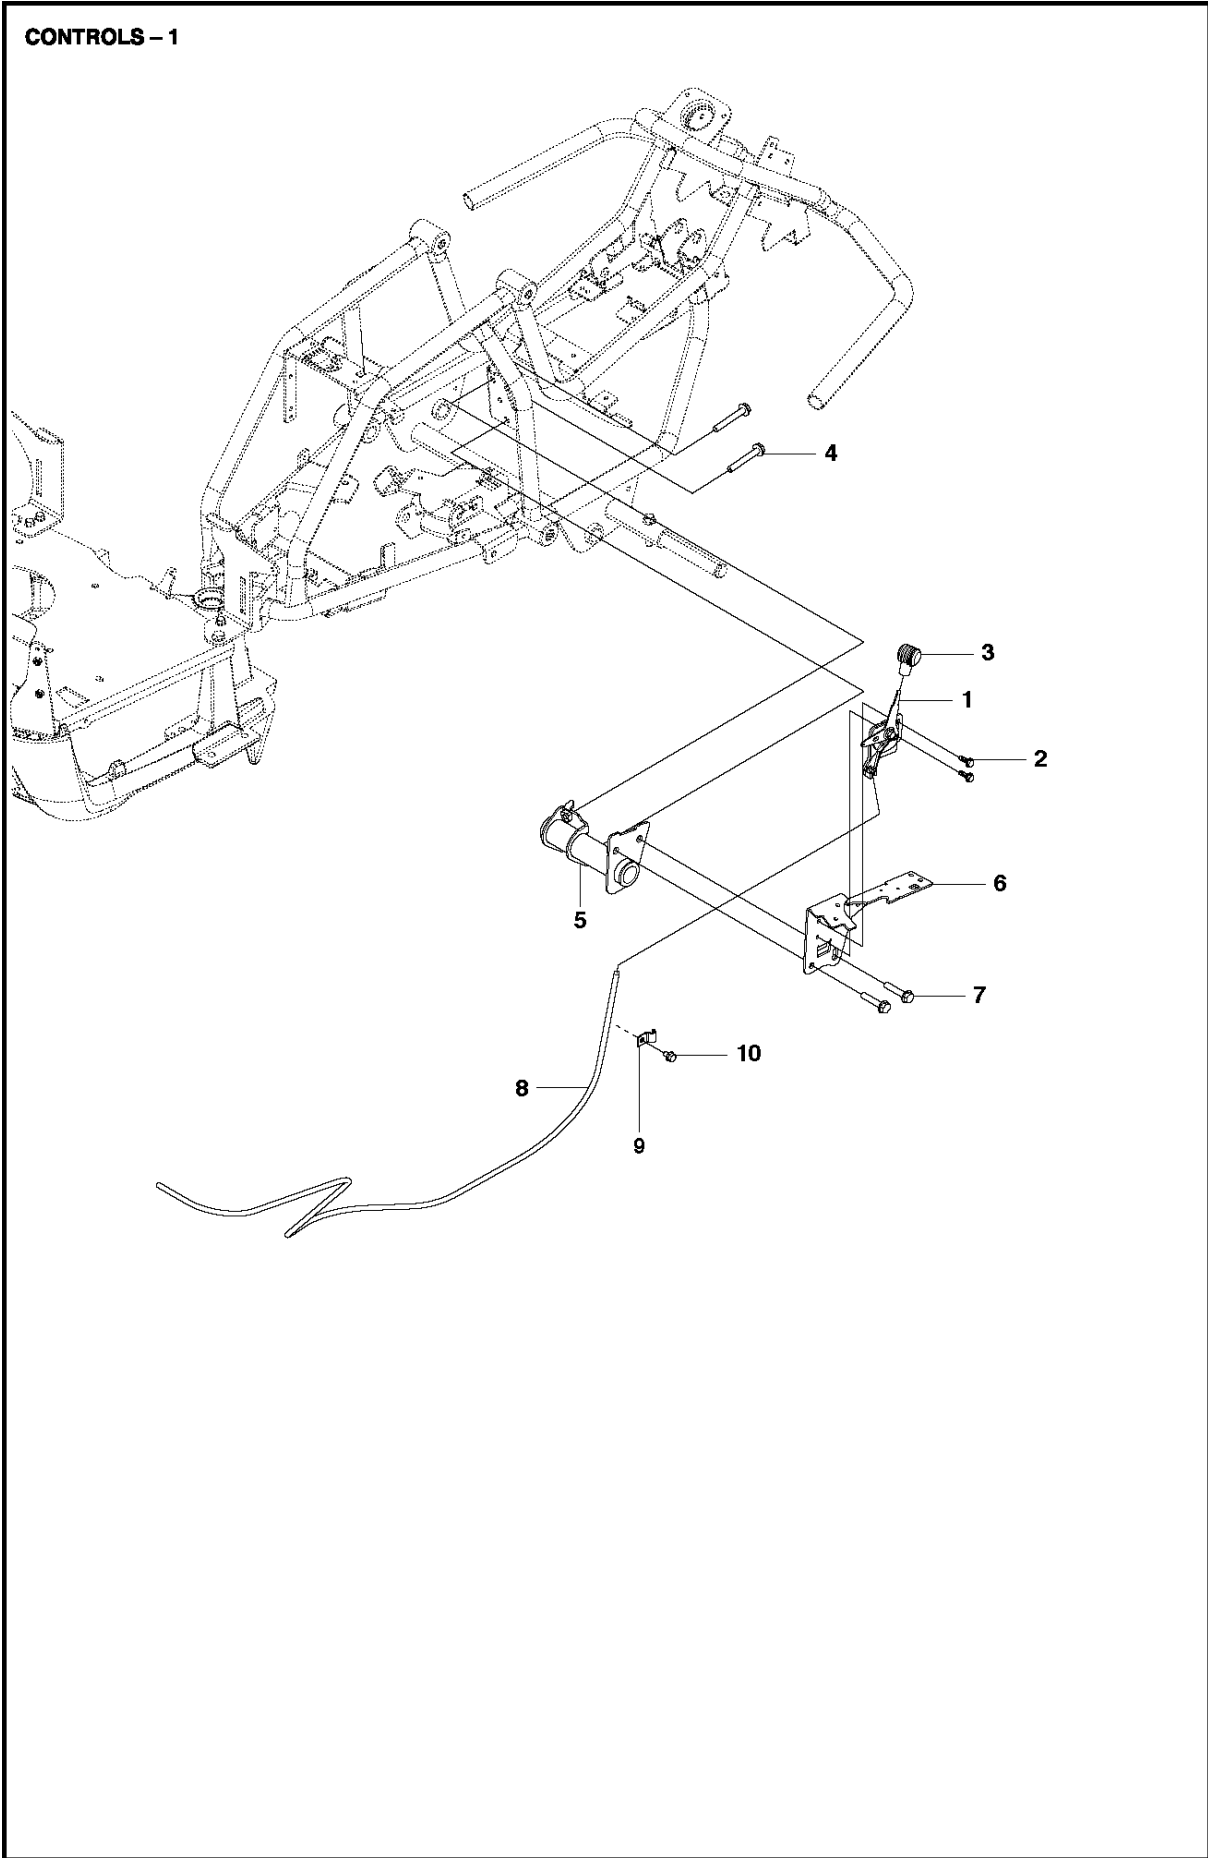

SPARE PARTS LIST

RIDERS

R112 C, 967178401, 2014

CHASSIS REAR

R112 C, 967178401, 2014

Ref	Part No	Description	Remark	QTY KIT
1	581 27 41-01	FRAME		1
2	725 24 59-61	SCREW EHHFT		3
3	535 47 08-02	WHEEL AXLE		2
4	506 98 61-01	GLIDLAGER		2
5	522 42 52-01	STOP SLEEVE		1
6	522 42 53-01	SPACER		1
7	579 72 04-01	SHAFT		1
8	580 26 74-01	SWING AXLE		1
9	522 42 45-01	SLEEVE		1
10	574 36 85-01	BEARING		2
11	506 57 01-06	SCREW EHHFM		4
12	581 54 64-01	FRAME		1
13	581 55 09-01	BRACKET		1
14	581 61 35-01	BRACKET		1
15	581 61 36-01	BRACKET		1
16	581 61 36-02	BRACKET		1
17	577 70 89-01	KEY		1
18	584 89 92-01	BRACKET		1
19	725 23 68-61	SCREW EHHFT		3
20	585 02 26-01	HEAT SHIELD		1
21	535 47 52-12	SCREW EHHFM		2
22	732 21 16-01	NUT		2

CHASSIS - 2

CHASSIS REAR

R112 C, 967178401, 2014

Ref	Part No	Description	Remark	QTY KIT
1	584 83 30-02	EQUIPMENT FRAME		1
2	506 89 58-01	COLLAR SCREW		2

CONTROLS

R112 C, 967178401, 2014

Ref	Part No	Description	Remark	QTY KIT
1	522 50 59-01	THROTTLE CONTROL		1
2	506 57 01-04	SCREW EHHFM		2
3	506 88 91-01	KNOB		1
4	725 24 60-71	SCREW EHHM		2
5	574 36 97-01	BRACKET		1
6	575 24 03-01	SHEET		1
7	506 57 01-03	SCREW EHHFM		2
8	544 30 17-04	WIRE		1
9	506 56 65-01	CLIP		1
10	725 23 64-61	SCREW EHHFT		1