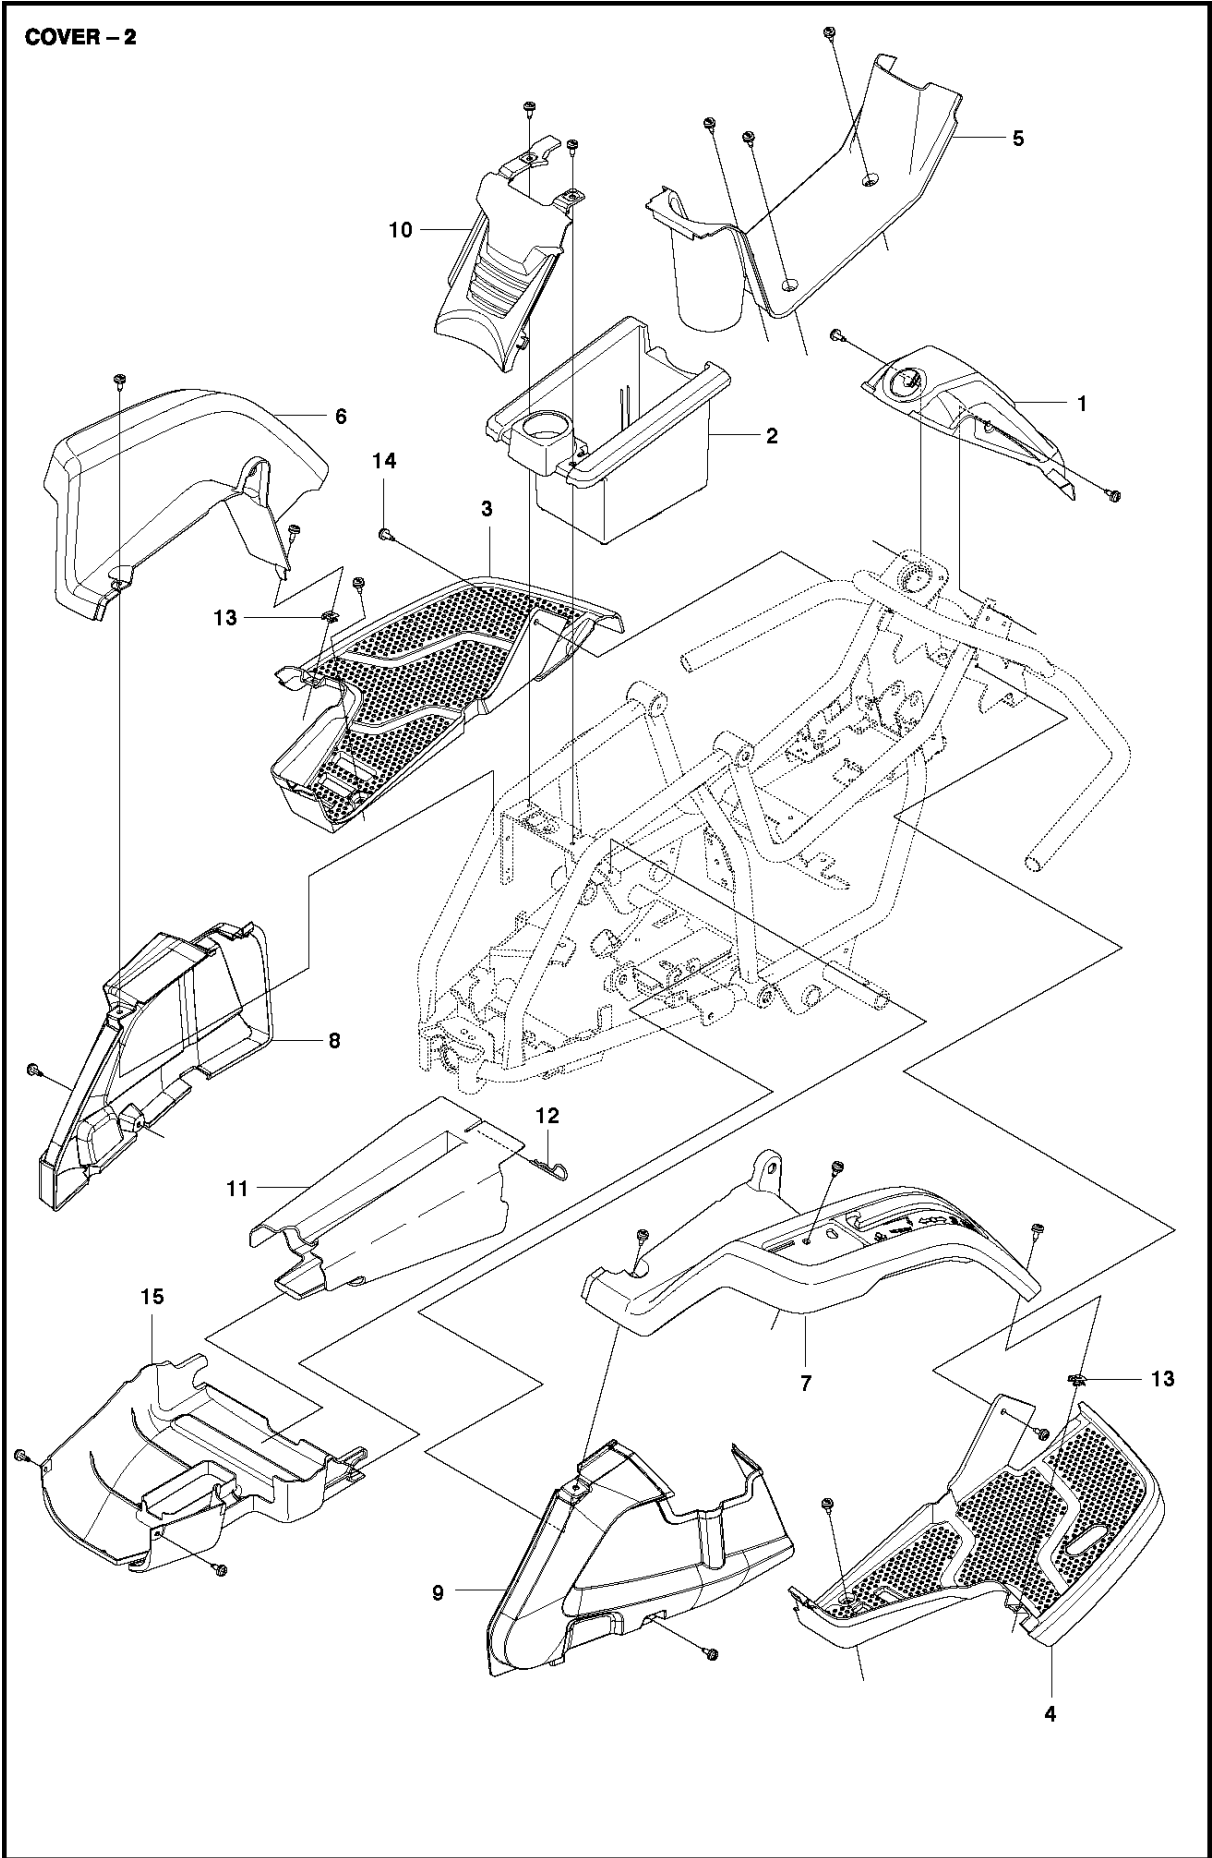

SPARE PARTS LIST

RIDERS

R112 C, 967178401, 2014

CHASSIS REAR

R112 C, 967178401, 2014

Ref	Part No	Description	Remark	QTY KIT
1	581 27 41-01	FRAME		1
2	725 24 59-61	SCREW EHHFT		3
3	535 47 08-02	WHEEL AXLE		2
4	506 98 61-01	GLIDLAGER		2
5	522 42 52-01	STOP SLEEVE		1
6	522 42 53-01	SPACER		1
7	579 72 04-01	SHAFT		1
8	580 26 74-01	SWING AXLE		1
9	522 42 45-01	SLEEVE		1
10	574 36 85-01	BEARING		2
11	506 57 01-06	SCREW EHHFM		4
12	581 54 64-01	FRAME		1
13	581 55 09-01	BRACKET		1
14	581 61 35-01	BRACKET		1
15	581 61 36-01	BRACKET		1
16	581 61 36-02	BRACKET		1
17	577 70 89-01	KEY		1
18	584 89 92-01	BRACKET		1
19	725 23 68-61	SCREW EHHFT		3
20	585 02 26-01	HEAT SHIELD		1
21	535 47 52-12	SCREW EHHFM		2
22	732 21 16-01	NUT		2

CONTROLS - 2

PEDALS

CONTROLS

R112 C, 967178401, 2014

Ref	Part No	Description	Remark	QTY KIT
1	725 23 64-61	SCREW EHHFT		7
2	506 57 01-03	SCREW EHHFM		5
3	523 34 60-01	LOCKING LEVER		1
4	506 91 62-01	BLIND RIVET NUT		4
5	731 23 14-01	HEXAGON NUT		2
6	535 47 37-01	KNOB		1
7	579 59 69-01	PEDAL PLATE ASSY		1
8	506 55 73-01	VINKELL.AS8 DIN71802		2
9	574 41 11-05	CONTROL CABLE		1
10	735 31 09-20	E-CLIP		1
11	732 21 14-01	LOCK NUT		2
12	578 36 06-02	BRAKE WIRE		1
13	575 35 52-01	SPRING		1
14	581 66 33-01	BRACKET		1
15	506 56 65-01	CLIP		2
16	535 47 88-02	PEDAL RUBBER		1
17	535 47 88-01	PEDAL RUBBER		1
18	535 48 10-01	REINFORCEMENT PLATE		3
19	535 48 02-01	ROLLER		1
20	535 48 07-01	SPRING		1
21	535 48 06-01	PROTECTIVE PLATE		1
22	738 21 02-04	BALL BEARING		1
23	535 48 09-01	BEARING SUPPORT		5
24	544 44 07-01	RIVET		2
25	574 31 61-01	SWITCH		1
26	544 41 57-01	BRACKET		1
27	535 48 08-01	BEARING SUPPORT		4
28	721 83 99-01	CLEVIS PIN		1
29	721 61 52-01	SPLIT PIN		1
30	725 23 68-71	SCREW EHHM		2