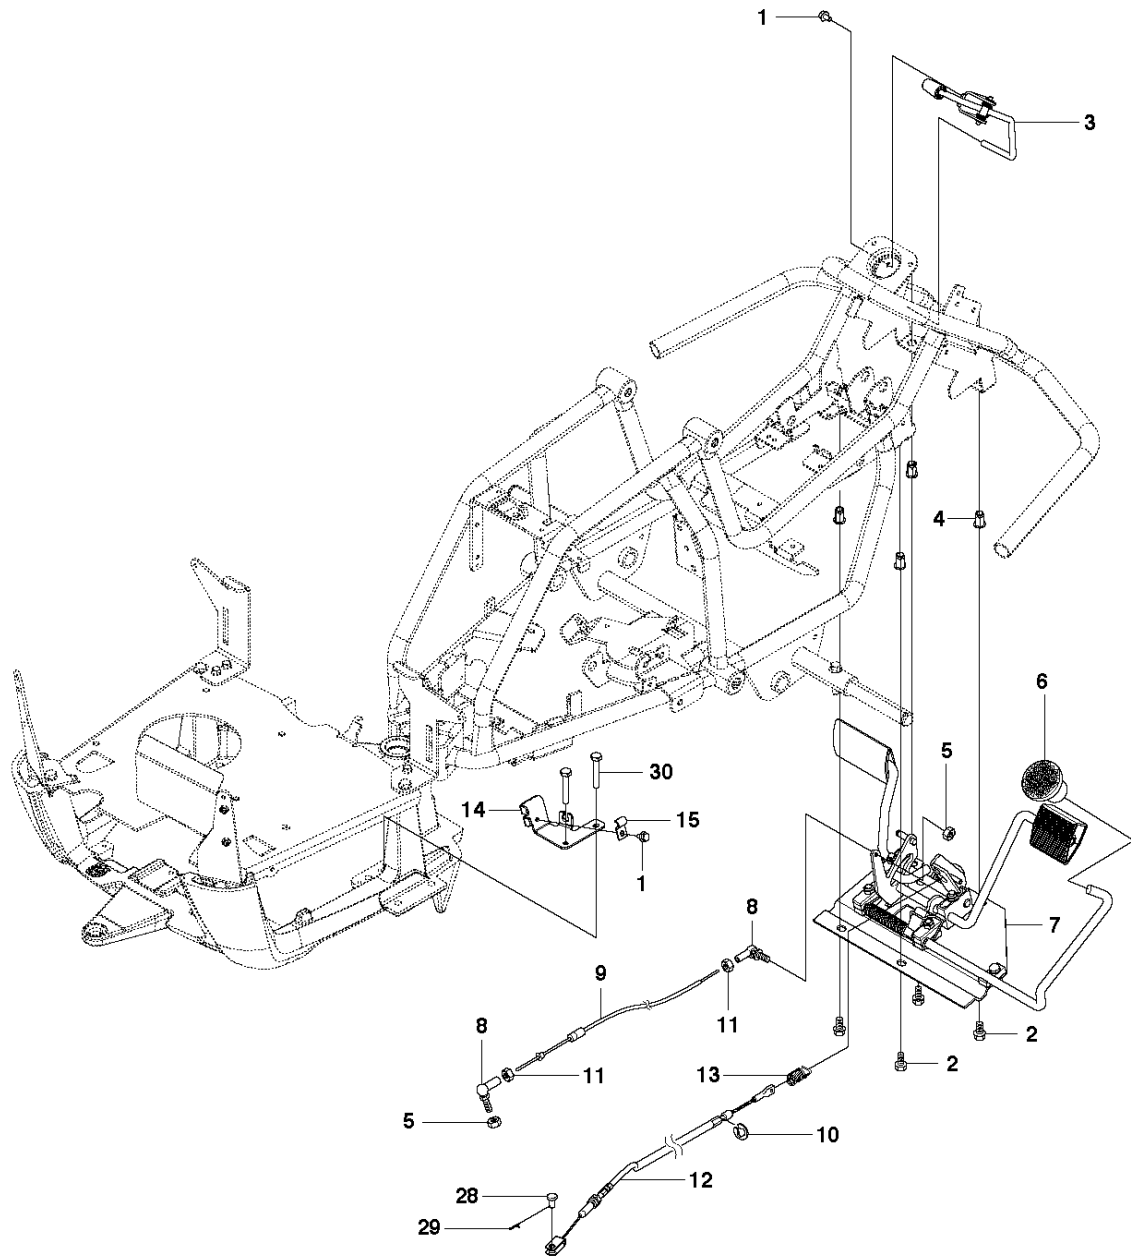

CONTROLS - 2

PEDALS