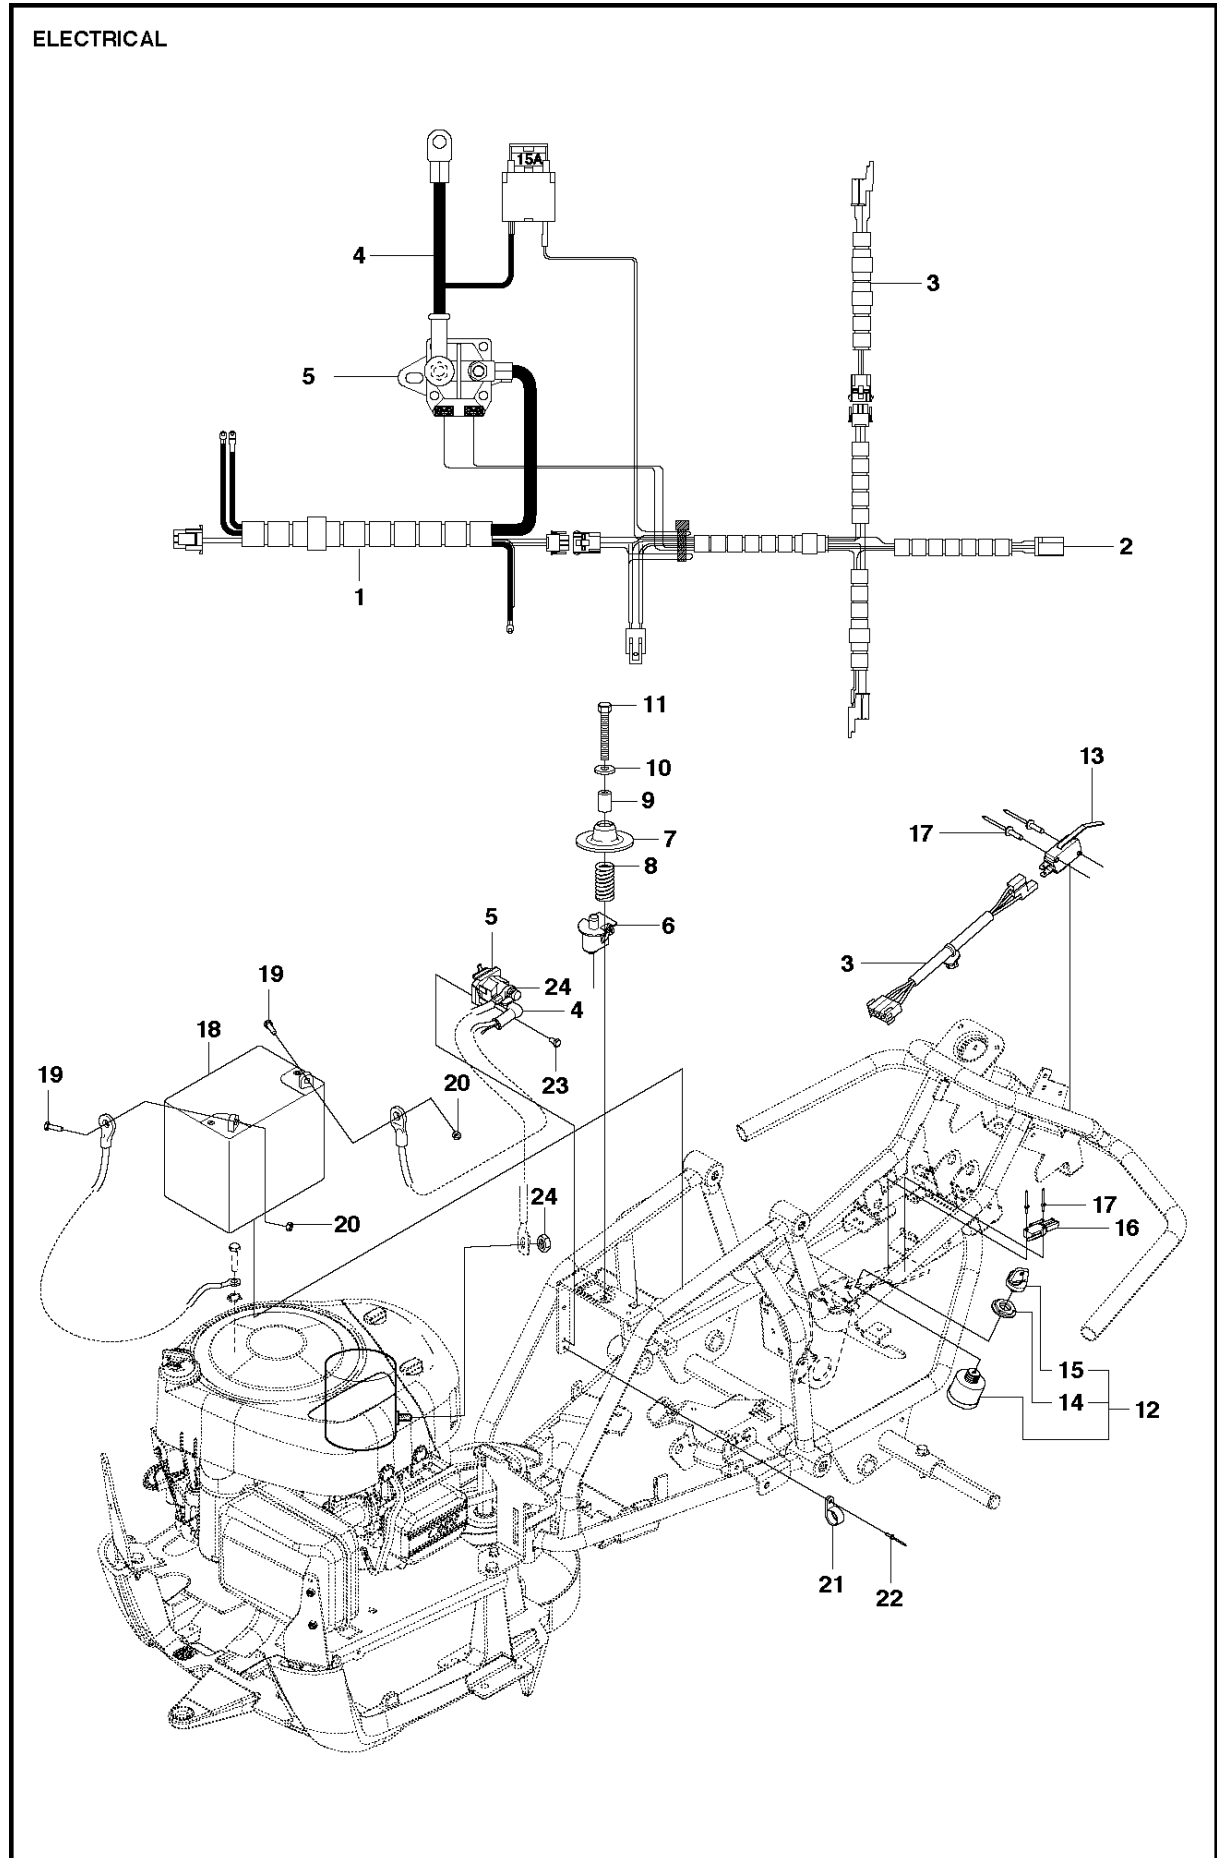

DECALS

R112 C, 967178401, 2014

Ref	Part No	Description	Remark	QTY KIT
1	574 85 48-03	DECAL		1
2	586 03 10-01	DECAL		1
3	575 22 27-01	DECAL		1
4	581 04 82-05	DECAL		1
5	581 78 40-04	LABEL		1

Ref	Part No	Description	Remark	QTY KIT
1	581 97 24-01	WIRING		1
2	574 26 95-01	WIRING		1
3	574 26 96-01	WIRING		1
4	574 26 98-01	CABLE		1
5	544 43 98-01	RELAY		1
6	506 90 96-01	SWITCH		1
7	506 90 97-01	SPRING WASHER		1
8	544 44 12-01	SPRING		1
9	506 90 99-02	SPACER TUBE		1
10	734 11 64-01	WASHER		1
11	725 24 60-51	SCREW EHHM		1
12	544 44 22-01	IGNITION SWITCH		1
13	544 41 59-01	SWITCH		1
14	544 44 23-01	NUT		1
15	544 44 24-01	IGNITION KEY		1
16	574 31 61-01	SWITCH		1
17	544 44 07-01	RIVET		2
18	574 39 72-01	BATTERY		1
19	522 62 21-01	SCREW EHHM		2
20	522 62 43-01	NUT		2
21	575 26 99-01	CABLE CLAMP		1
22	722 79 54-02	RIVET		1
23	725 23 64-61	SCREW EHHFT		1
24	506 89 98-01	NUT		3

Ref	Part No	Description	Remark	QTY KIT
1	580 38 90-01	LEVER ASSY		1
2	506 55 46-11	CHAIN		1
3	506 55 47-01	LINKAGE		1
4	506 55 65-01	BEARING		1
5	525 40 47-01	BRACKET ASSY		1
6	721 61 87-01	SPLIT PIN		1
7	525 40 66-01	PIN		1
8	721 61 83-01	SPLIT PIN		2
9	522 56 02-02	LEVER ASSY		1
13	522 56 01-01	ROD		1
14	731 23 18-01	HEXAGON NUT		1
15	732 21 18-01	LOCK NUT		1
16	525 49 13-01	JOINT		1
17	525 40 44-01	SHAFT		1
18	525 40 45-01	SHAFT		1
19	725 23 64-61	SCREW EHHFT		2
20	506 90 56-01	OFFSET PULLEY		2
21	574 31 58-01	BRACKET		1
22	721 68 02-51	SPRING COTTER		1
23	735 31 18-20	E-CLIP		2
24	506 54 20-01	HANDLE		1
25	506 59 74-01	COLLAR SCREW		1
27	725 25 00-51	SCREW EHHM		1
28	732 21 20-51	NUT		1
29	734 11 64-01	WASHER		1
30	506 57 01-03	SCREW EHHFM		3